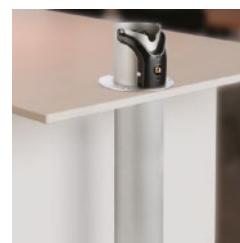

KIT SPAZZOLE INCLUSE

/ BRUSHES INCLUDED IN THE KIT

Per portafiltro di Ø 53 mm e Ø 58 mm
/ For Ø 53 mm and Ø 58 mm portafilter baskets

TENSIONE, POTENZA MOTORE

/ VOLTAGE, POWER

220-240 V – 50/60 Hz, 36 W

GIRI SPAZZOLA

/ R.P.M.

200/min.

FUNZIONAMENTO

/ FUNCTIONING

Attivazione automatica della spazzola tramite il lettore ottico
/ Automatic brush activation with optical device

MATERIALE SPAZZOLA

/ BRUSH MATERIAL

Gomma alimentare
/ Food grade rubber

MATERIALE

/ MATERIAL

Corpo in acciaio inox
/ Stainless steel body

CAPACITÀ TUBO RACCOGLI FONDI

/ COFFEE GROUNDS PIPE CAPACITY

Circa 3 kg di fondi di caffè
/ About 3 kg of coffee grounds

PESO NETTO / NET WEIGHT

4 kg

DIMENSIONI / DIMENSIONS

187 x 187 x 690h mm

OPTIONAL

Spazzola per portafiltro Ø special
/ Brush for special Ø portafilter baskets