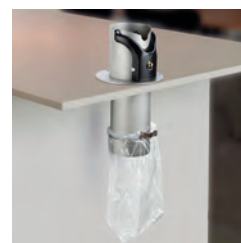

SPAZZOLA STANDARD INCLUSA
/ STANDARD BRUSH INCLUDED

Per portafiltri di Ø 58 mm
/ For Ø 58 mm portafilter baskets

TENSIONE, POTENZA MOTORE
/ VOLTAGE, POWER

220-240 V – 50/60 Hz, 36 W

GIRI SPAZZOLA
/ R.P.M.

200/min.

FUNZIONAMENTO
/ FUNCTIONING

Attivazione automatica
della spazzola tramite il lettore ottico
/ Automatic brush activation
with optical sensing device

MATERIALE SPAZZOLA
/ BRUSH MATERIAL

Gomma alimentare
/ Food grade rubber

MATERIALE
/ MATERIAL

Corpo in acciaio inox
/ Stainless steel body

PESO NETTO / NET WEIGHT

3 kg

DIMENSIONI / DIMENSIONS

187 x 187 x 234h mm

OPTIONAL

Spazzola per portafiltri Ø 53 mm o Ø
special
/ Brush for Ø 53 mm or special Ø portafilter
baskets