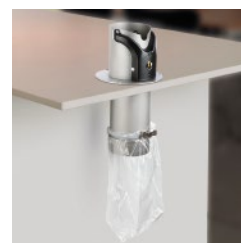

KIT SPAZZOLE INCLUSE

/ BRUSHES INCLUDED IN THE KIT

Per portafiltri di Ø 53 mm e Ø 58 mm
*/ For Ø 53 mm and Ø 58 mm
portafilter baskets*

TENSIONE, POTENZA MOTORE

/ VOLTAGE, POWER

220-240 V – 50/60 Hz, 36 W

GIRI SPAZZOLA

/ R.P.M.

200/min.

FUNZIONAMENTO

/ FUNCTIONING

Attivazione automatica
della spazzola tramite il lettore ottico
*/ Automatic brush activation
with optical sensing device*

MATERIALE SPAZZOLA

/ BRUSH MATERIAL

Gomma alimentare
/ Food grade rubber

MATERIALE

/ MATERIAL

Corpo in acciaio inox
/ Stainless steel body

PESO NETTO / NET WEIGHT

3 kg

DIMENSIONI / DIMENSIONS

187 x 187 x 234h mm

OPTIONAL

Spazzola per portafiltri Ø special
/ Brush for special Ø portafilter baskets