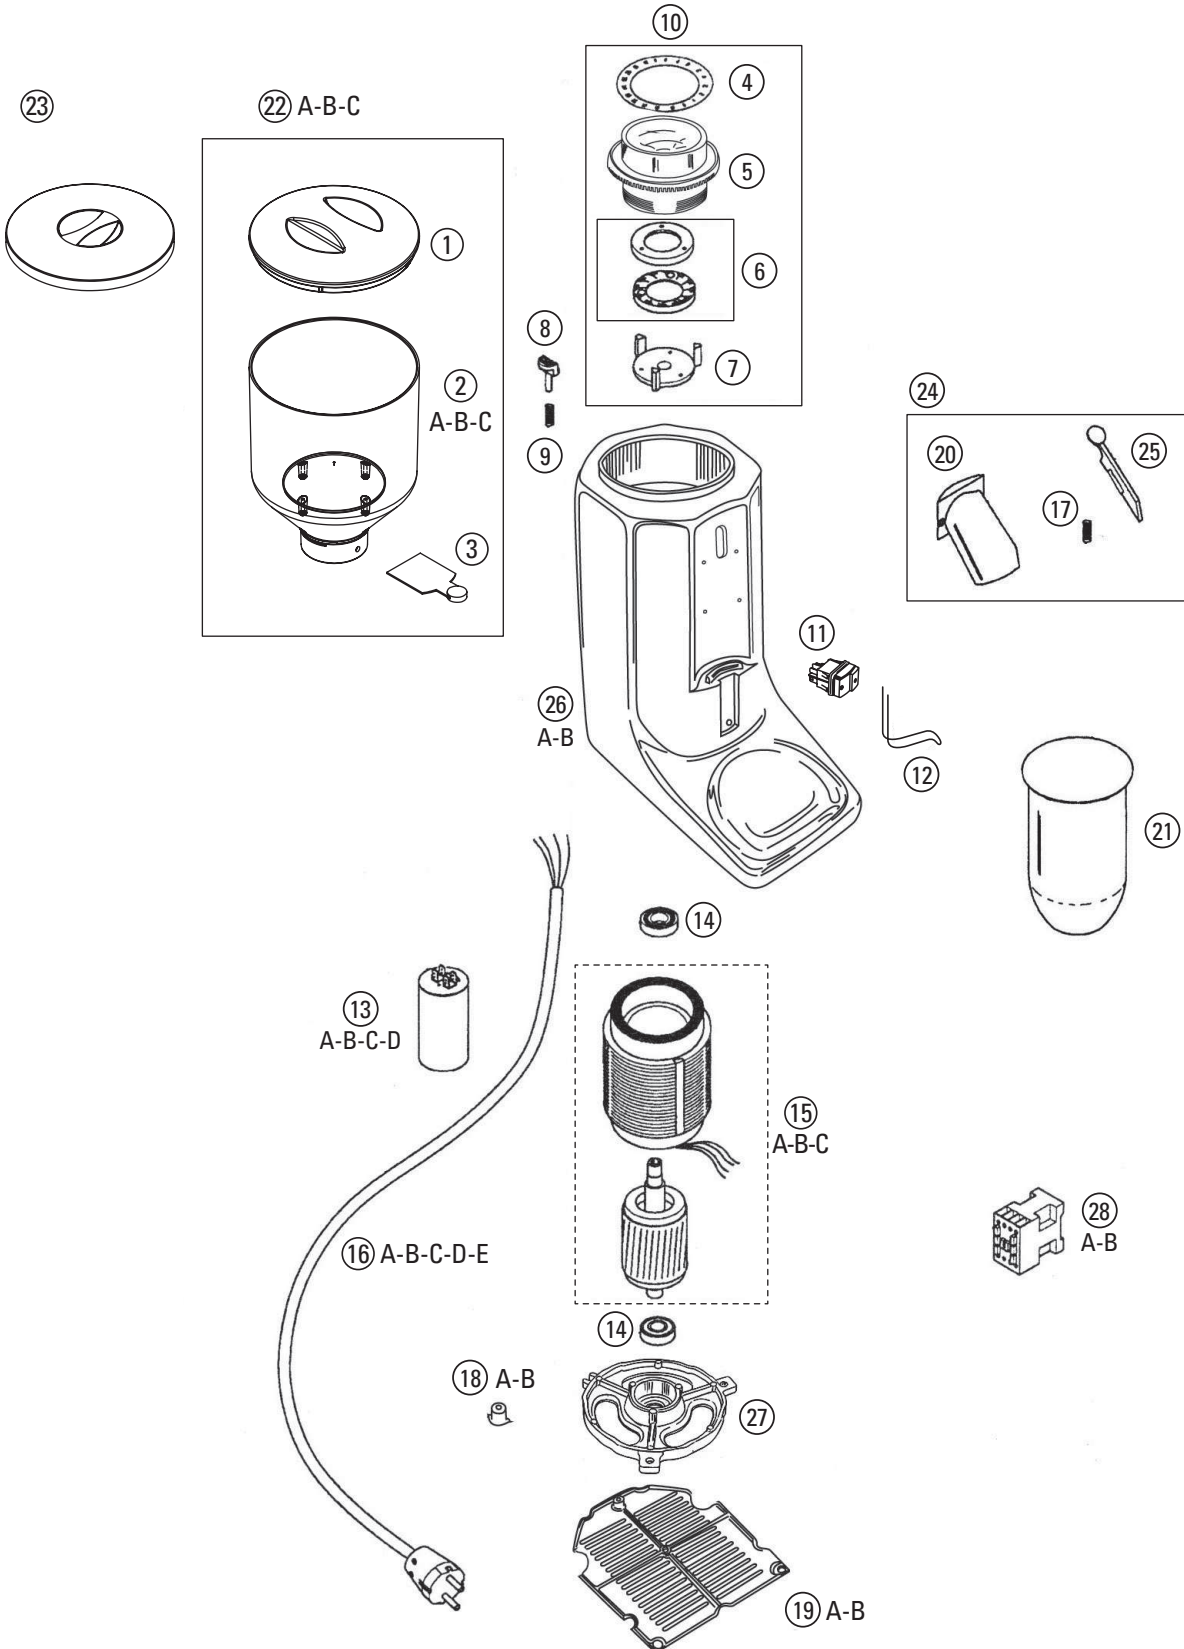

M80/D

M80/D

Rif. Dis.	Codice	Descrizione
1	160145	COPERCHIO CAMPANA NUOVA VERSIONE
2A	160080	CAMPANA 1,2 KG
2B	160087	CAMPANA 500 G
2C	160165	CAMPANA 250 G
3	160063	LINGUETTA CAMPANA
4	240023	TARGHETTA MACINATURA M80
5	170195	GHIERA M80
6	260015	MACINE Ø63 (COPPIA)
7	170090	PORTA MACINE ROTANTE M80
8	160062	NOTTOLINO ARRESTO GHIERA
9	230013	MOLLA NOTTOLINO ARRESTO GHIERA
10	RMT800021	GRUPPO MACINANTE M80 CON GHIERA E MACINE
11	210015	INT. BIP. LUMIN. 16A 250VAC LED VERDE IP55
12	230040	MOLLA REGGI CONTENITORE M80
13A	150064	CONDENSATORE 12,5 MF (MOT. V220)
13B	150063	CONDENSATORE 16 MF (MOT. V220)
13C	150069	CONDENSATORE 25 MF (MOT. V110)
13D	150065	CONDENSATORE 25 MF (MOT. V110) ETL
14	260005	CUSCINETTO 6202 - 2RS
15A	270004	MOTORE M80 110V
15B	270003	MOTORE M80 220V
15C	270006	MOTORE M80 380V
16A	150073	CAVO MONOFASE 220V CON SPINA SCHUKO
16B	150074	CAVO TRIFASE (220V 3F - 380V SENZA SPINA)
16C	150076	CAVO AMERICA 110V CON SPINA
16D	150077	CAVO CON SPINA INGLESE
16E	150078	CAVO CON SPINA AUSTRALIA
17	230043	MOLLA LEVA BOCCHETTA DROGHERIA
18A	160118	PIEDINI M80 "VECCHI" (FINO A GIUGNO 2017)
18B	160119	PIEDINI M80 "NUOVI" (DA LUGLIO 2017)
19A	160200	FONDELLO M80
19B	170438	FONDELLO M80 "ETL" PIEDINI NUOVI (DA LUGLIO 2017)
19C	170455	FONDELLO M80 "ETL" PIEDINI VECCHI (FINO A GIUGNO 2017)
20	180430	BOCCHETTA M80 DROGHERIA
21	180044	CONTENITORE MACIN. M80 DROGHERIA
22A	RMT800015	CAMPANA 1,2 KG COMPLETA
22B	RMM800008	CAMPANA 500 G COMPLETA
22C	RMM800017	CAMPANA 250 G COMPLETA
23	160149	COPERCHIO PER CAMPANA TAGLIATA
24	RMT80D010	BOCCHETTA M80 DROGHERIA COMPLETA
25	170097	LEVA M80 DROGHERIA
26A	170266	CORPO M80 NERO GRAFITE
26B	170270	CORPO M80 LUCIDO
27	170282	FONDELLO PORTA MOTORE
28A	210035	TELERUTTORE (MOT. 380V)
28B	210034	TELERUTTORE (MOT. 220V 3F)