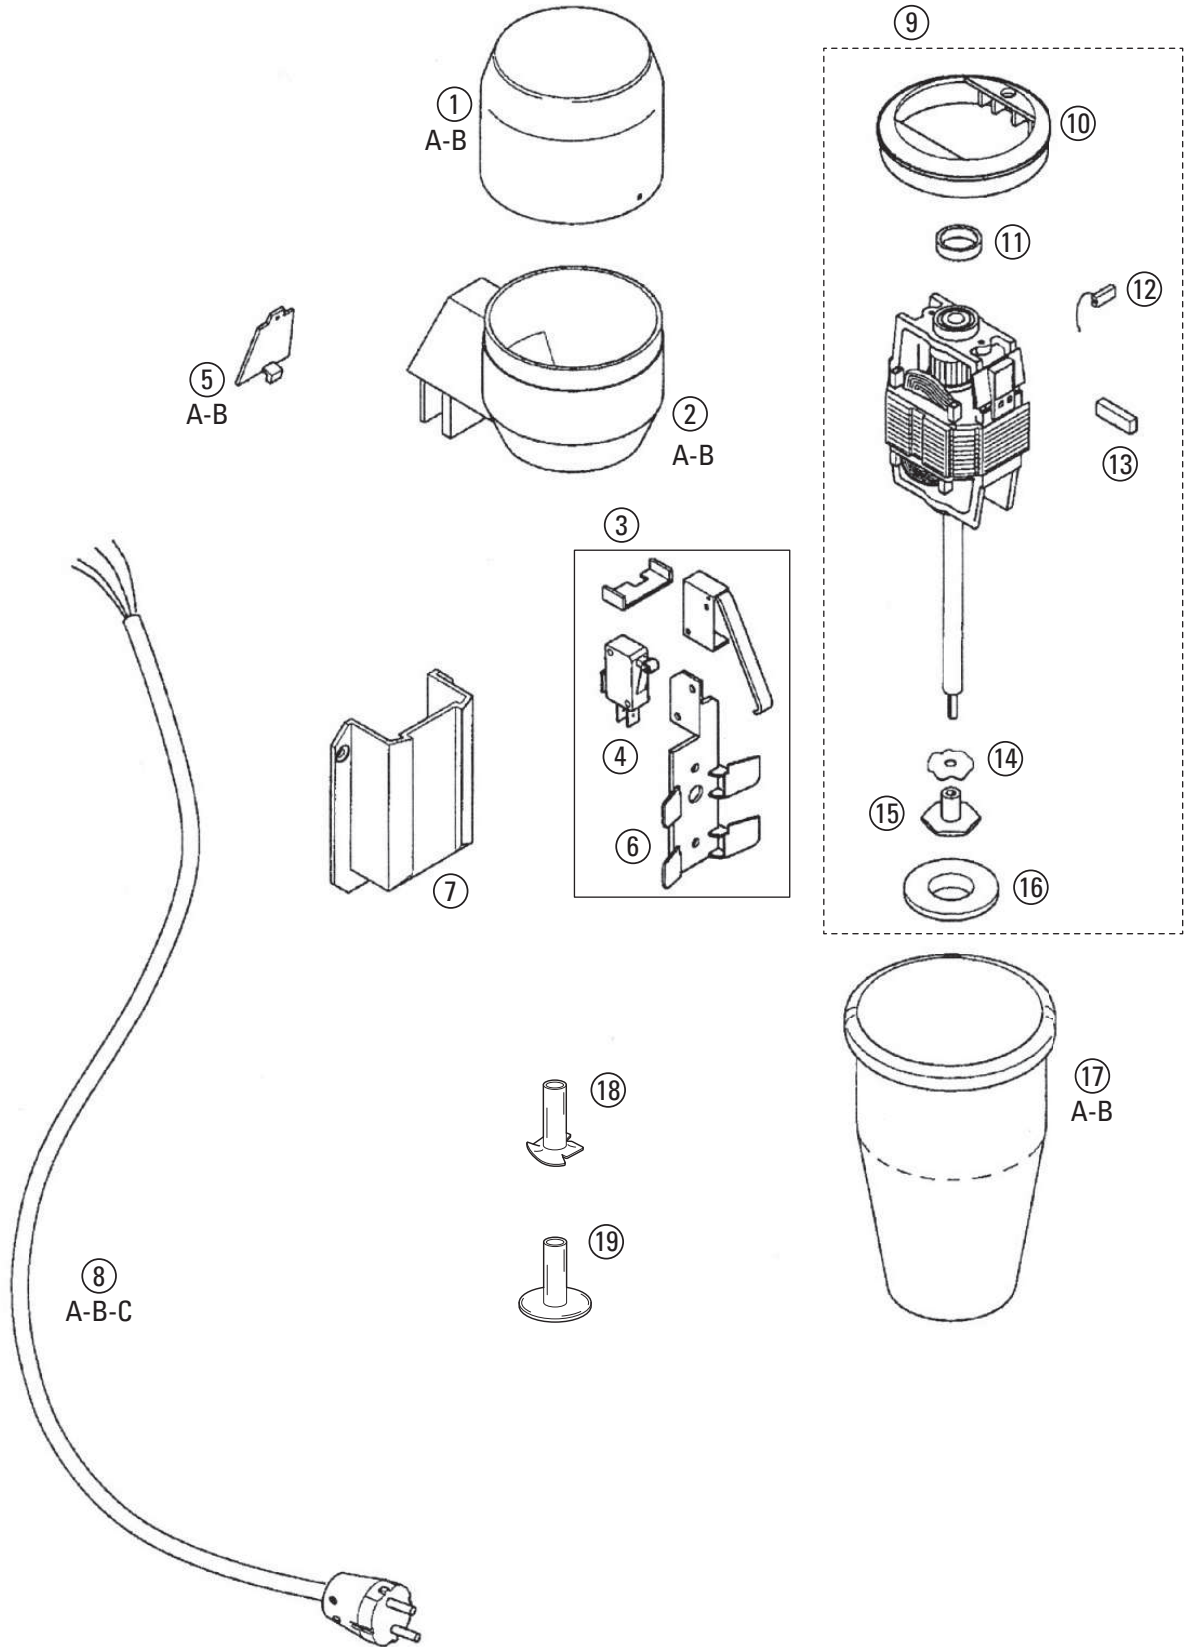

T1

T1

Rif. Dis.	Codice	Descrizione
1A	160133	CAPOTTINA COPRIMOT. FRULLINO SILVER
1B	160167	CAPOTTINA COPRIMOT. FRULLINO NERO OPACO
2A	160134	SUPPORTO MOTORE FRULLINO SILVER
2B	160168	SUPPORTO MOTORE FRULLINO NERO OPACO
3	RFRAUNI02	SUPPORTO BICCHIERE FRULLINO COMPLETO
4	210029	MICROINTERRUTTORE FRULLINO
5A	160135	LAMINA COPRI MOTORE FRULLINO SILVER
5B	160196	LAMINA COPRI MOTORE FRULLINO NERO OPACO
6	160052	SUPPORTO BICCHIERE FRULLINO
7	170003	SUPPORTO METTALLICO FRULL.M
8A	150073	CAVO MONOFASE SPINA SCHUKO
8B	150077	CAVO CON SPINA INGLESE
8C	150078	CAVO CON SPINA AUSTRALIA
9	RFRAUNI01	MOTORE FRULLINO COMPLETO V220
10	160047	KIT GUARNIZIONI FRULLINO 3 PZ
11	160047	KIT GUARNIZIONI FRULLINO 3 PZ
12	150072	CONDENSATORE 0.1 MF
13	RFRUUNI15	SPAZZOLA MOTORE FRULLINO
14	180047	FARFALLA FRULLINO INOX
15	160148	AGITATORE FRULLINO T1/2/22
16	160047	KIT GUARNIZIONI FRULLINO 3 PZ
17A	160041	BICCHIERE FRULLINO PLEX
17B	180048	BICCHIERE FRULLINO INOX
18	180052	AGITATORE FRULLINO INOX
19	180208	AGITATORE FRULLINO PER SHAKERATO