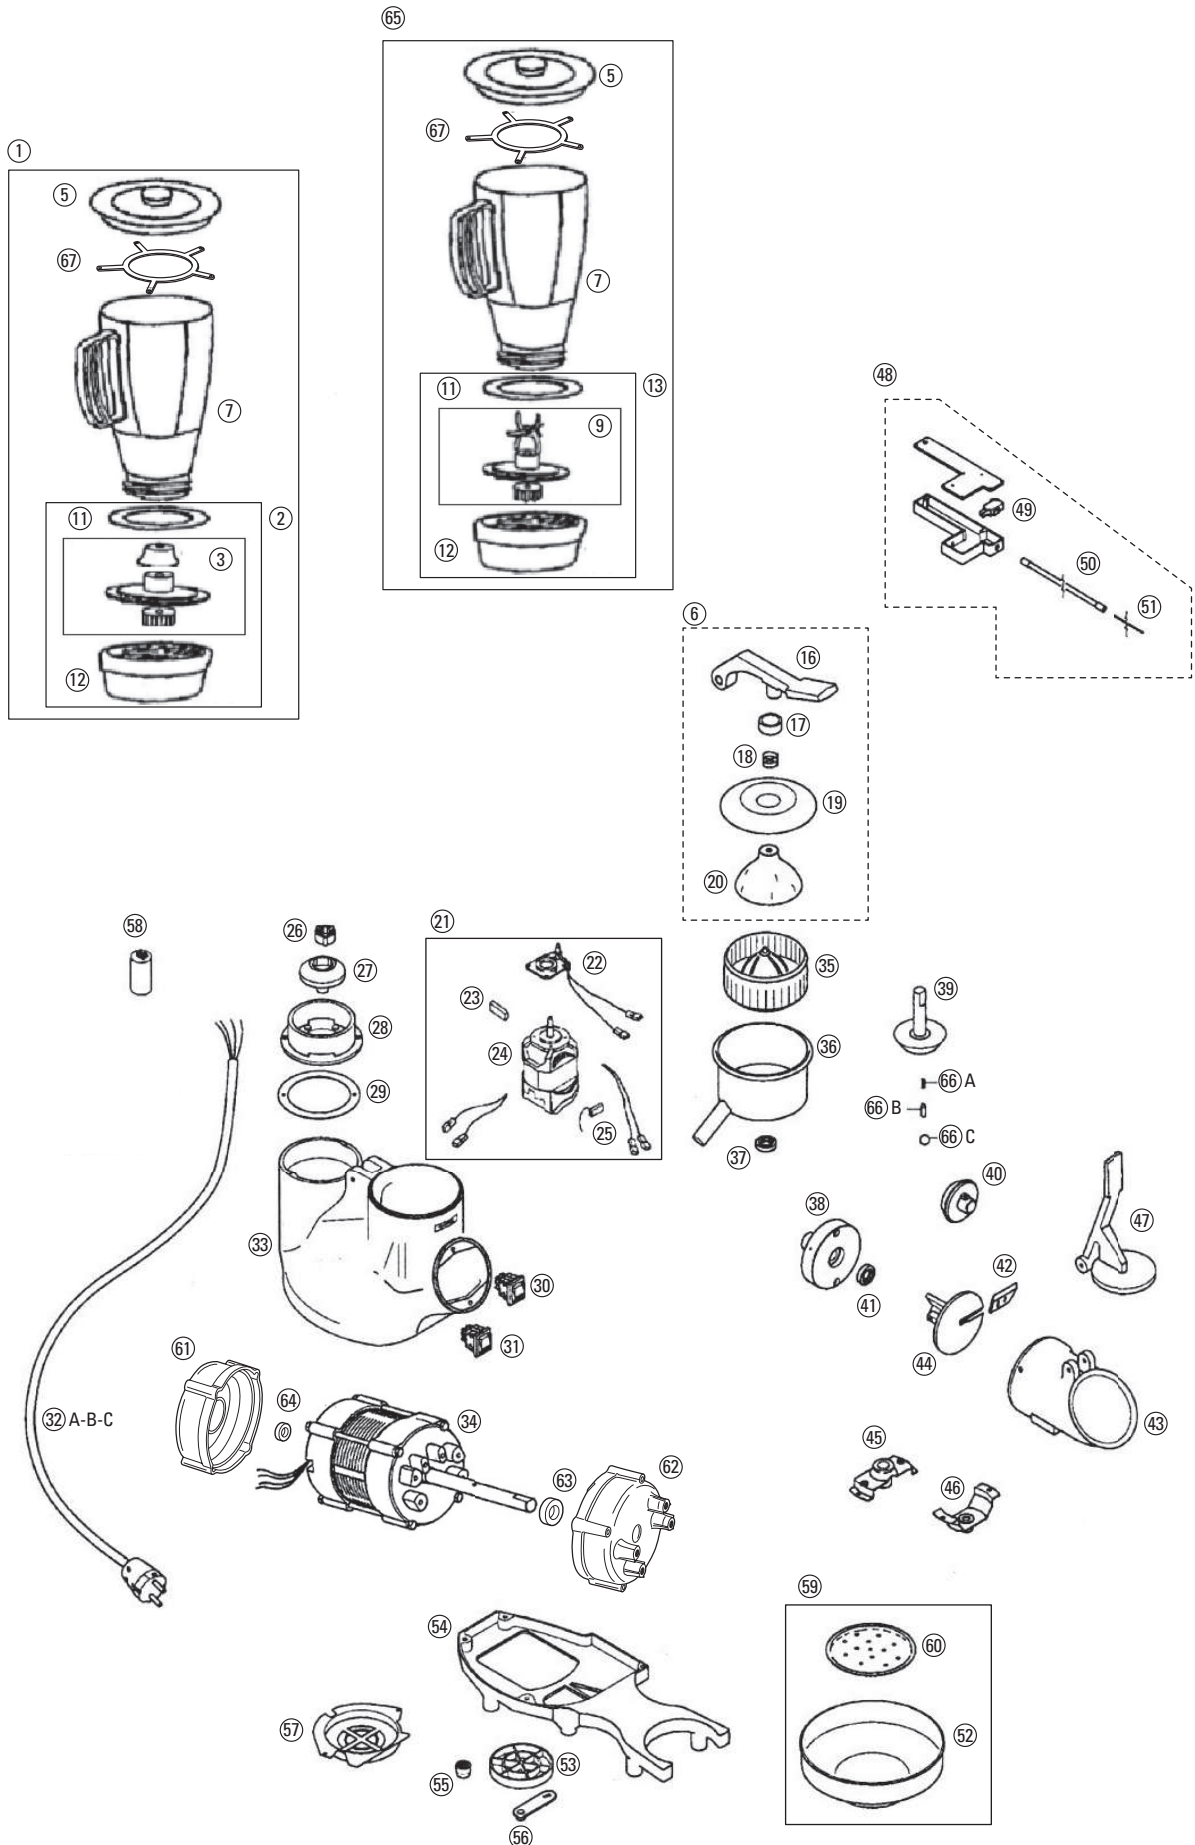

# T65

**T65**

Rif. Dis.	Codice	Descrizione
1	RFRUUNI03	BICCHIERE FRULLATORE C/CO. PLEX COMPLETO
2	RFRUUNI12	PORTA BICCHIERE FRULLATORE C/CO. COMPLETO
3	RFRUUNI06	SUPPORTO ALBERINO FRULLATORE C/CC. COMPLETO
5	160033	COPERCHIO BICCHIERE FRULLATORE
6	RGRT65001	LEVA GRUPPO COMPLETA
7	160032	BICCHIERE FRULLATORE PLEX
9	RFRUUNI05	SUPP/BICCHIERE FRULLATORE C/CL. COMPLETO
11	120017	GUARNIZIONE BICCHIERE FRULLATORE
12	160031	PORTA BICCHIERE FRULLATORE
13	RFRUUNI13	PORTA BICCHIERE FRULLATORE C/CL. COMPLETO
16	170074	LEVA SPREM. GRUPPO
17	130109	COPRI MOLLA UNIFICATO
18	230035	MOLLA SOSTEGNO COPERCHIO T94
19	180067	COPERCHIO SPREMIAGRUMI T65
20	180145	CAMPANELLA UNIFICATA
21	RFRUUNI11	MOTORE FRULLATORE V220 ( COMPLETO )
22	RFRUUNI10	SUPPORTO MOTORE FRULLATORE
23	RFRUUNI16	SPAZZOLA MOTORE FRULLATORE T82
24	270001	MOTORE T82-1/2 V.220
25	150072	CONDENSATORE 0.1 MF
26	160040	GIUNTO DENTATO IN GOMMA
27	RFRUUNI09	GIUNTO DI TRAINO FRULLATORE
28	170027	CAPOTTINA PORTAB. T82
29	160030	GUARNIZIONE ANTIVIBRANTE
30	210018	INT. BIP. LUMIN. TASTO VERDE 0-I C/CAPPUCCIO
31	210019	INTERR. CON CUFFIA NON LUMINOSO I-0-II
32A	150073	CAVO UNIFICATO V220 CON SPINA SCHUKO
32B	150077	CAVO CON SPINA INGLESE
32C	150078	CAVO CON SPINA AUSTRALIA
33	170145	CORPO T65-T71
34	270010	MOTORE T65-T71 COMPLETO V220
35	180069	PIGNA GRUPPO
36	180068	VASCHETTA GRUPPO
37	120011	ANELLO DI TENUTA 16-28-7
38	170128	FLANGIA TRAMOGGIA FORATA
39	170141	ASSE SPREMIAGRUMI
40	170139	FRIZIONE GRUPPO
41	120011	ANELLO DI TENUTA 16-28-7
42	230022	LAMA TRITAGHIACCIO
43	170122	TRAMOGGIA TRITAGHIACCIO
44	170129	GIRANTE TRITAGHIACCIO
45	180022	PONTE DI GUIDA
46	180021	SUPPORTO DI GUIDA
47	RTRT60001	LEVA TRITAGHIACCIO COMPLETA
48	RTRT60002	SCATOLA DI SICUREZZA MICRO. T60 COMPLETA
49	210029	MICROINTERRUTTORE FRULLINO/T60
50	150058	GUAINA PER MICRO T60
51	150059	CAVO IN ACCIAIO PER MICRO T60
52	180065	VASCHETTA TRITAGHIACCIO
53	160056	PIATTINO POGGIA BICCHIERE GRUPPI
54	170164	BASE T65-T71
55	160096	PIEDINI FRULLATORI E GRUPPI
56	130114	SUPPORTO PIATTINO GRUPPI
57	160082	FONDELLO BASE T80
58	150070	CONDENSATORE 8 MF
59	RTRT60006	VASCHETTA TRITAGHIACCIO COMPLETA
60	180040	PIATTINO SCOLA ACQUA T60