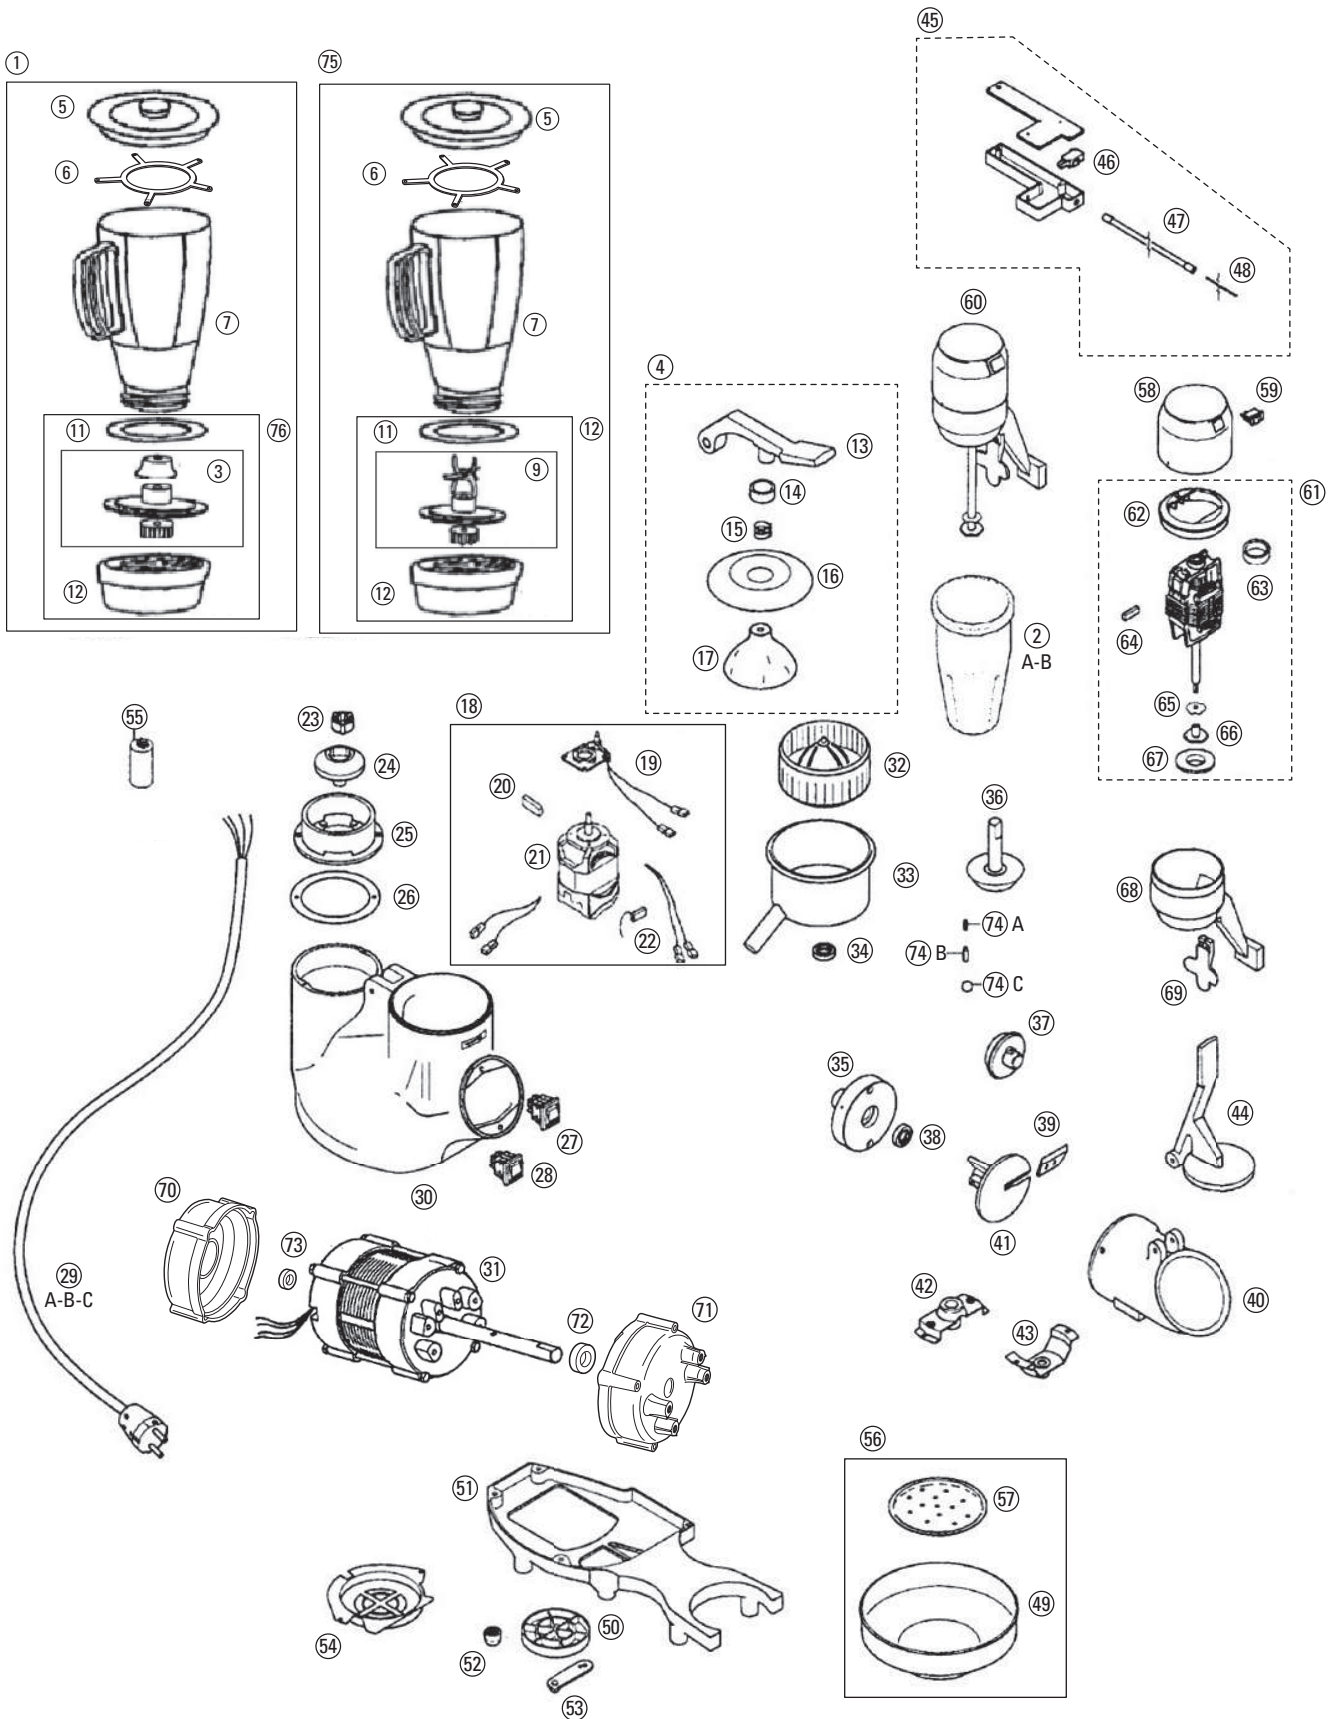

T71

T71

Rif. Dis.	Codice	Descrizione
1	RFRUUNIO3	BICCHIERE FRULLATORE C/CO. PLEX COMPLETO
2A	160041	BICCHIERE FRULLINO PLEX
2B	180048	BICCHIERE FRULLINO INOX
3	RFRUUNIO6	SUPPORTO ALBERINO FRULLATORE C/CC. COMPLETO
4	RGRT65001	LEVA GRUPPO COMPLETA
5	160033	COPERCHIO BICCHIERE FRULLATORE PLEX
6	160006	STELLA BICCHIERE
7	160032	BICCHIERE FRULLATORE PLEX
9	120017	GUARNIZIONE BICCHIERE FRULLATORE
10	160031	PORTA BICCHIERE FRULLATORE
11	RFRUUNIO5	SUPP/BICCHIERE FRULLATORE C/CL. COMPLETO
12	RFRUUNI13	PORTA BICCHIERE FRULLATORE C/CL. COMPLETO
13	170074	LEVA SPREM.GRUPPO
14	130109	COPRI MOLLA UNIFICATO
15	230035	MOLLA SOSTEGNO COPERCHIO T94
16	180067	COPERCHIO SPREMIAGRUMI T65
17	180145	CAMPANELLA UNIFICATA
18	RFRUUNI11	MOTORE FRULLATORE V220 (COMPLETO)
19	RFRUUNI10	SUPPORTO MOTORE FRULLATORE
20	RFRUUNI16	SPAZZOLA MOTORE FRULLATORE T82
21	270001	MOTORE T82-1/2 V.220
22	150072	CONDENSATORE 0.1 MF
23	160040	GIUNTO DENTATO IN GOMMA
24	RFRUUNIO9	GIUNTO DI TRAINO FRULLATORE
25	170027	CAPPOTTINA PORTAB. T82
26	160030	GUARNIZIONE ANTIVIBRANTE
27	210018	INT. BIP. LUMIN. VERDE 0-I C/CAPPUCCIO
28	210019	INTERR. CON CUFFIA NON LUMINOSO I-O-II
29A	150073	CAVO UNIFICATO V220 CON SPINA SCHUKO
29B	150077	CAVO CON SPINA INGLESE
29C	150078	CAVO CON SPINA AUSTRALIA
30	170145	CORPO T65-T71
31	270010	MOTORE T65-T71 COMPLETO V220
32	180069	PIGNA GRUPPO
33	180068	VASCHETTA GRUPPO
34	120011	ANELLO DI TENUTA 16-28-7
35	170128	FLANGIA TRAMOGGIA FORATA
36	170141	ASSE SPREMIAGRUMI
37	170139	FRIZIONE GRUPPO
38	120011	ANELLO DI TENUTA 16-28-7
39	230022	LAMA TRITAGHIACCIO
40	170122	TRAMOGGIA TRITAGHIACCIO
41	170129	GIRANTE TRITAGHIACCIO
42	180022	PONTE DI GUIDA
43	180021	SUPPORTO DI GUIDA
44	RTRT60001	LEVA TRITAGHIACCIO COMPLETA
45	RTRT60002	SCATOLA DI SICUREZZA MICRO T60 COMPLETA
46	210029	MICROINTERRUTTORE FRULLINO/T60
47	150058	GUAINA PER MICRO T60
48	150059	CAVO IN ACCIAIO PER MICRO T60
49	180065	VASCHETTA TRITAGHIACCIO
50	160056	PIATTINO POGGIA BICCHIERE GRUPPI
51	170164	BASE T65-T.71
52	160096	PIEDINI FRULLATORI E GRUPPI
53	130114	SUPPORTO PIATTINO GRUPPI
54	160082	FONDELLO BASE T80
55	150070	CONDENSATORE 8 MF

Rif. Dis.	Codice	Descrizione
56	RTRT60006	VASCHETTA TRITAGHIACCIO COMPLETA
57	180040	PIATTINO SCOLA ACQUA T60
58	170119	CAPPOTTINA COPRIMOTORE T71
59	150008	INTERRUTTORE GENERALE FRULLINO
60	RGRT71001	BRACCETTO SX GRUPPO COMPLETO
61	RFRUUNIO1	MOTORE FRULLINO COMPLETO V220
62	160047	KIT GUARNIZIONI FRULLINO 3 PZ.
63	160047	KIT GUARNIZIONI FRULLINO 3 PZ.
64	RFRUUNI15	SPAZZOLA MOTORE FRULLINO
65	180047	FARFALLA FRULLINO INOX
66	160148	AGITATORE FRULLINO T1/2/22
67	160047	KIT GUARNIZIONI FRULLINO 3 PZ.
68	170148	BRACCETTO SX FRAPPÈ
69	130117	PORTABICCHIERE GRUPPO
70	160002	CALOTTA INFERIORE
71	160003	CALOTTA SUPERIORE
72	260006	CUSCINETTO 6203-2RS
73	260005	CUSCINETTO 6202-2RS
74A	230037	MOLLA ASSE SPM GRUPPO
74B	130059	NOTTOLINO DI AVANZAMENTO D6 AVV/DOS.
74C	130106	SFERA IN ACCIAIO PER T94/T65
75	RFRUUNIO4	BICCHIERE FRULLATORE C/CL. PLEX COMPLETO
76	RFRUUNI12	PORTA BICCHIERE FRULLATORE C/CO. COMPLETO