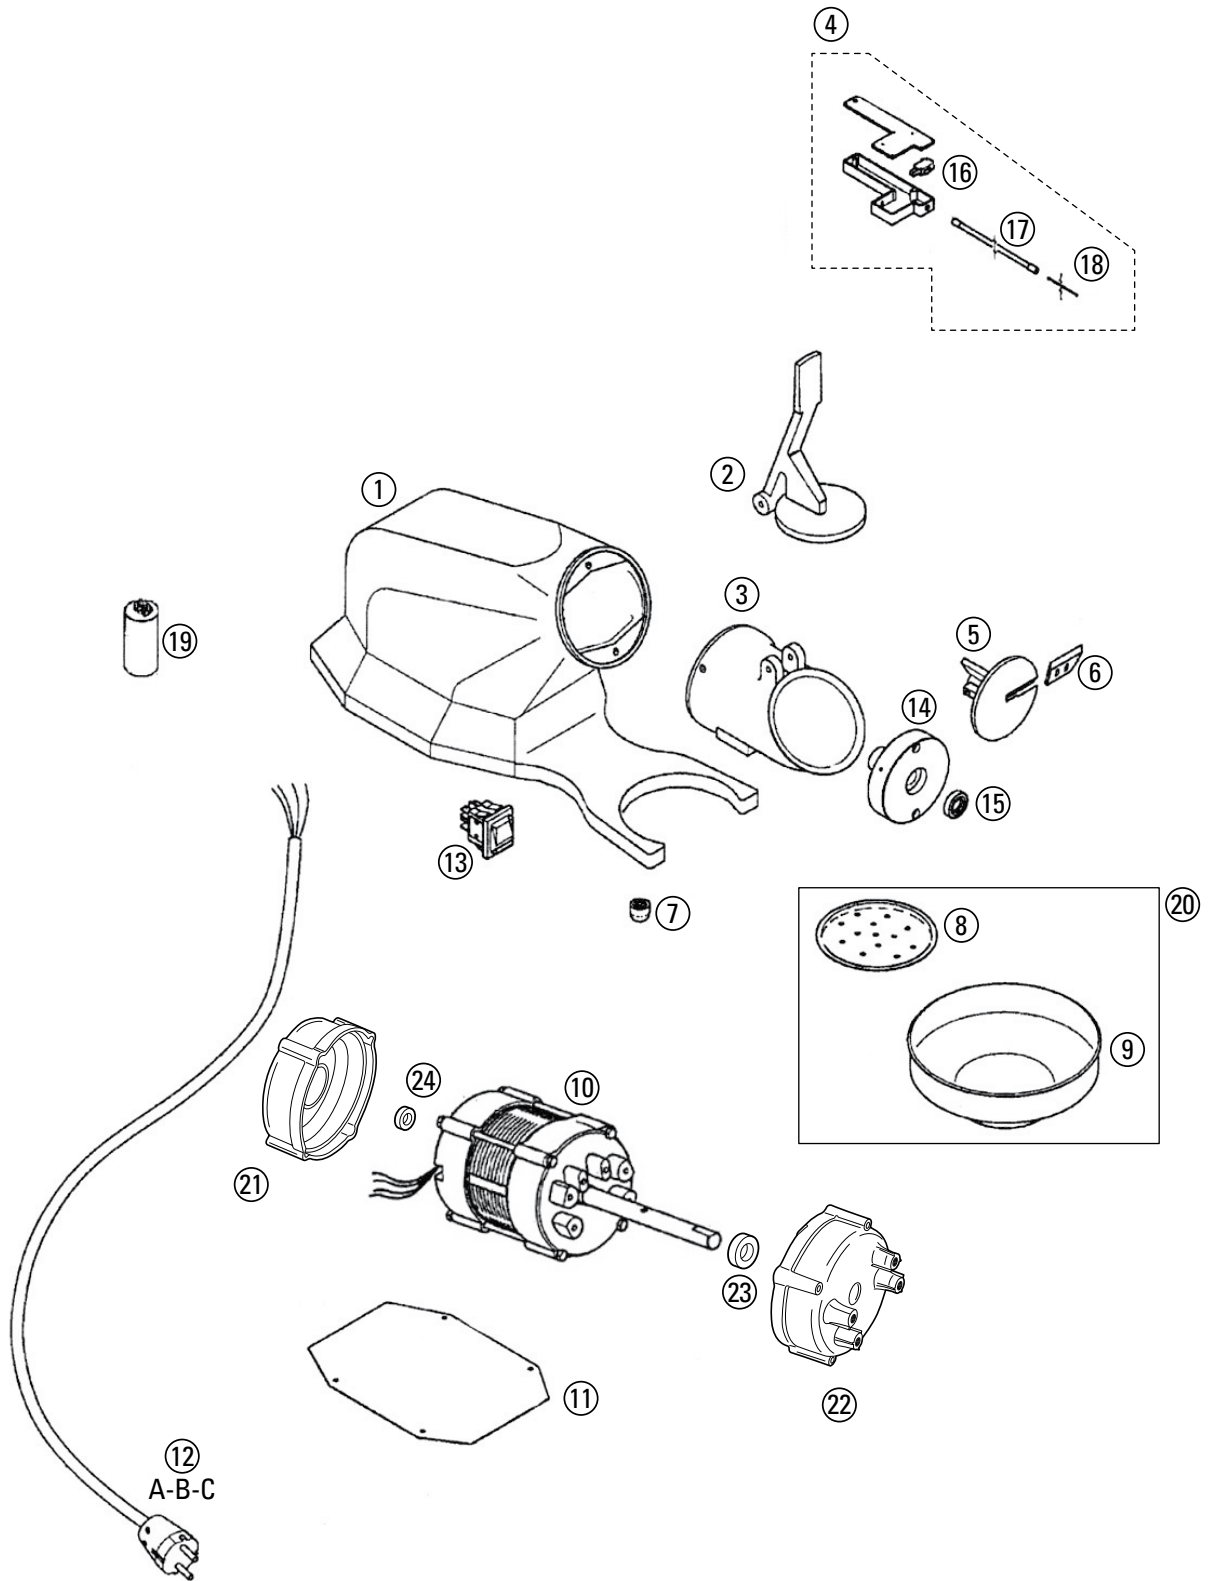

T60

T60

Rif. Disegno	Codice	Descrizione
1	170078	CORPO T60
2	RTRT60001	LEVA TRITAGHIACCIO COMPLETA
3	170122	TRAMOGGIA TRITAGHIACCIO
4	RTRT60002	SCATOLA DI SICUREZZA MICRO.T.60 COMPLETA
5	170129	GIRANTE TRITAGHIACCIO
6	230022	LAMA TRITAGHIACCIO
7	160096	PIEDINI FRULLATORI E GRUPPI
8	180040	PIATTINO SCOLA ACQUA T60
9	180065	VASCHETTA TRITAGHIACCIO
10	270009	MOTORE T60 COMPLETO
11	180064	FONDELLO T60
12A	150073	CAVO MONOFASE SPINA SCHUKO CON SPINA
12B	150077	CAVO CON SPINA INGLESE
12C	150078	CAVO CON SPINA AUSTRALIA
13	210018	INT. BIP. LUMIN. TASTO VERDE 0-I C/CAPPUCCIO
14	170128	FLANGIA TRAMOGGIA
15	120011	ANELLO DI TENUTA 16-28-7
16	210029	MICROINTERRUTTORE FRULLINO/T.60
17	150058	GUAINA PER MICRO T60
18	150059	CAVO IN ACCIAIO PER MICRO T60
19	150070	CONDENSATORE 8 MF
20	RTRT60006	VASCHETTA TRITAGHIACCIO COMPLETA
21	160002	CALOTTA INFERIORE
22	160003	CALOTTA SUPERIORE
23	260006	CUSCINETTO 6203-2RS
24	260005	CUSCINETTO 6202-2RS