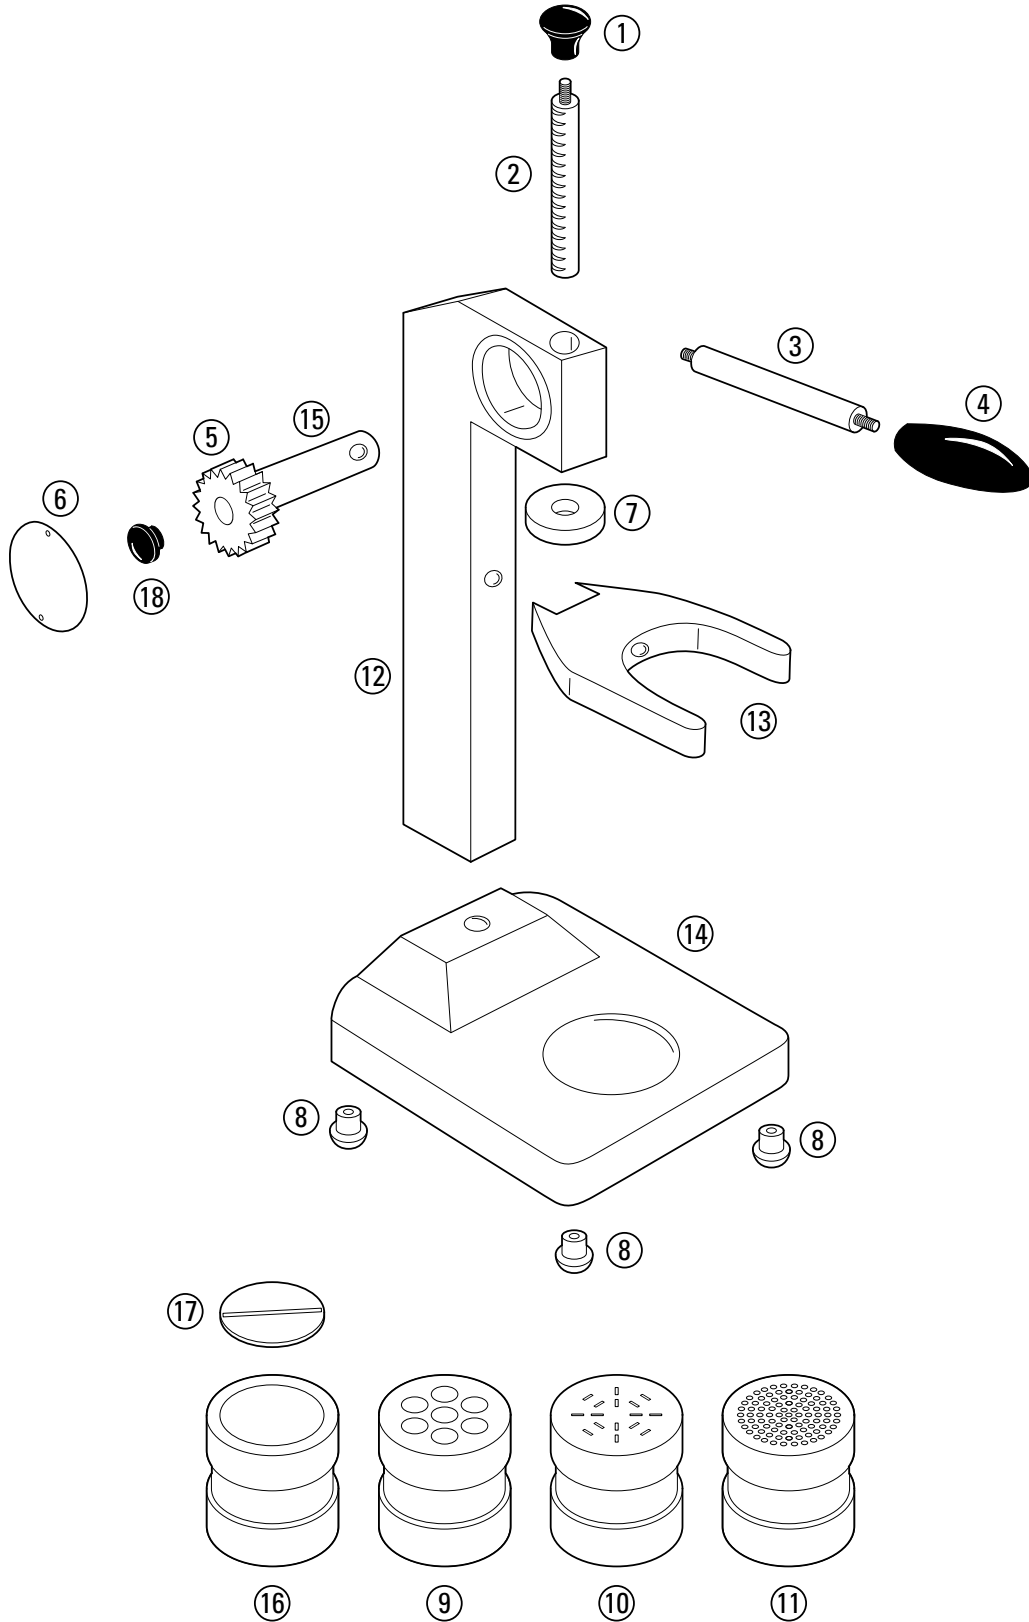

# T76

**T76**

<b>Rif. Disegno</b>	<b>Codice</b>	<b>Descrizione</b>
<b>1</b>	160101	IMPUGNATURA ICE
<b>2</b>	RMT760001	CREMAGLIERA ICE
<b>3</b>	180130	LEVA ICE
<b>4</b>	160110	IMPUGNATURA LEVA ICE
<b>5</b>	180134	INGRANAGGIO ICE
<b>6</b>	180105	COPERCHIO INGRANAGGIO ICE
<b>7</b>	160026	PISTONE ICE
<b>8</b>	160098	PIEDINI
<b>9</b>	170223	BICCHIERE ASPARAGI
<b>10</b>	170221	BICCHIERE TAGLIATELLE
<b>11</b>	170225	BICCHIERE SPAGHETTI
<b>12</b>	170181	COLONNA ICE
<b>13</b>	170183	FORCELLA ICE
<b>14</b>	170185	BASE ICE
<b>15</b>	180133	ALBERO PER INGRANAGGIO ICE
<b>16</b>	170227	BICCHIERE LASAGNE
<b>17</b>	160104	INSERTO LASAGNE
<b>18</b>	160141	PARACOLPI