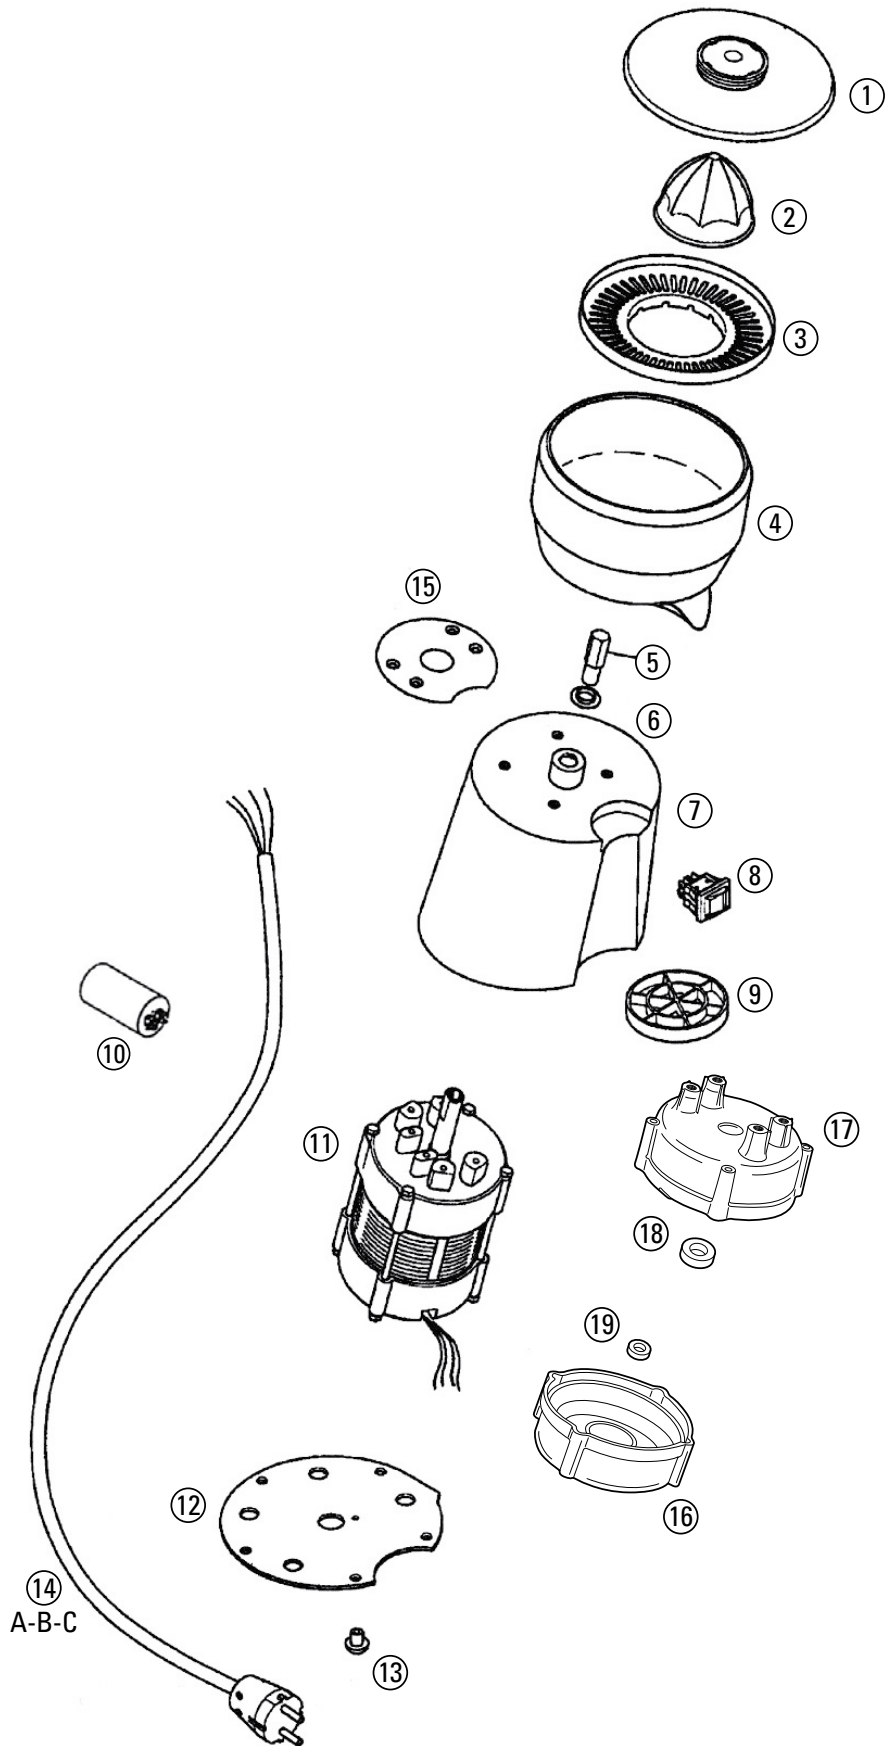

T89

T89

Rif. Disegno	Codice	Descrizione
1	180075	COPERCHIO VASCHETTA T89 COMPLETO
2	RSPR89005	PIGNA T89
3	180080	SETACCIO T89
4	180081	VASCHETTA T89
5	130072M	ASSE PER T89
6	120028	ANELLO DI TENUTA 14-22-4,5
7	160144	CORPO T89-SE/01 GRIGIO SILVER
8	210018	INT. BIP. LUMIN. TASTO VERDE 0-I C/CAPPUCCIO
9	160106	PIATTINO
10	150068	CONDENSATORE 6,3 mF
11	270011	MOTORE T89 COMPLETO V220
12	160105	FONDELLO T89-SE/01
13	160098	PIEDINI
14A	150073	CAVO UNIFICATO V220 CON SPINA SCHUKO
14B	150077	CAVO CON SPINA INGLESE
14C	150078	CAVO CON SPINA AUSTRALIA
15	180083	SUPPORTO MOTORE T89
16	160002	CALOTTA INFERIORE
17	160003	CALOTTA SUPERIORE
18	260005	CUSCINETTO 6202-2RS
19	260006	CUSCINETTO 6203-2RS