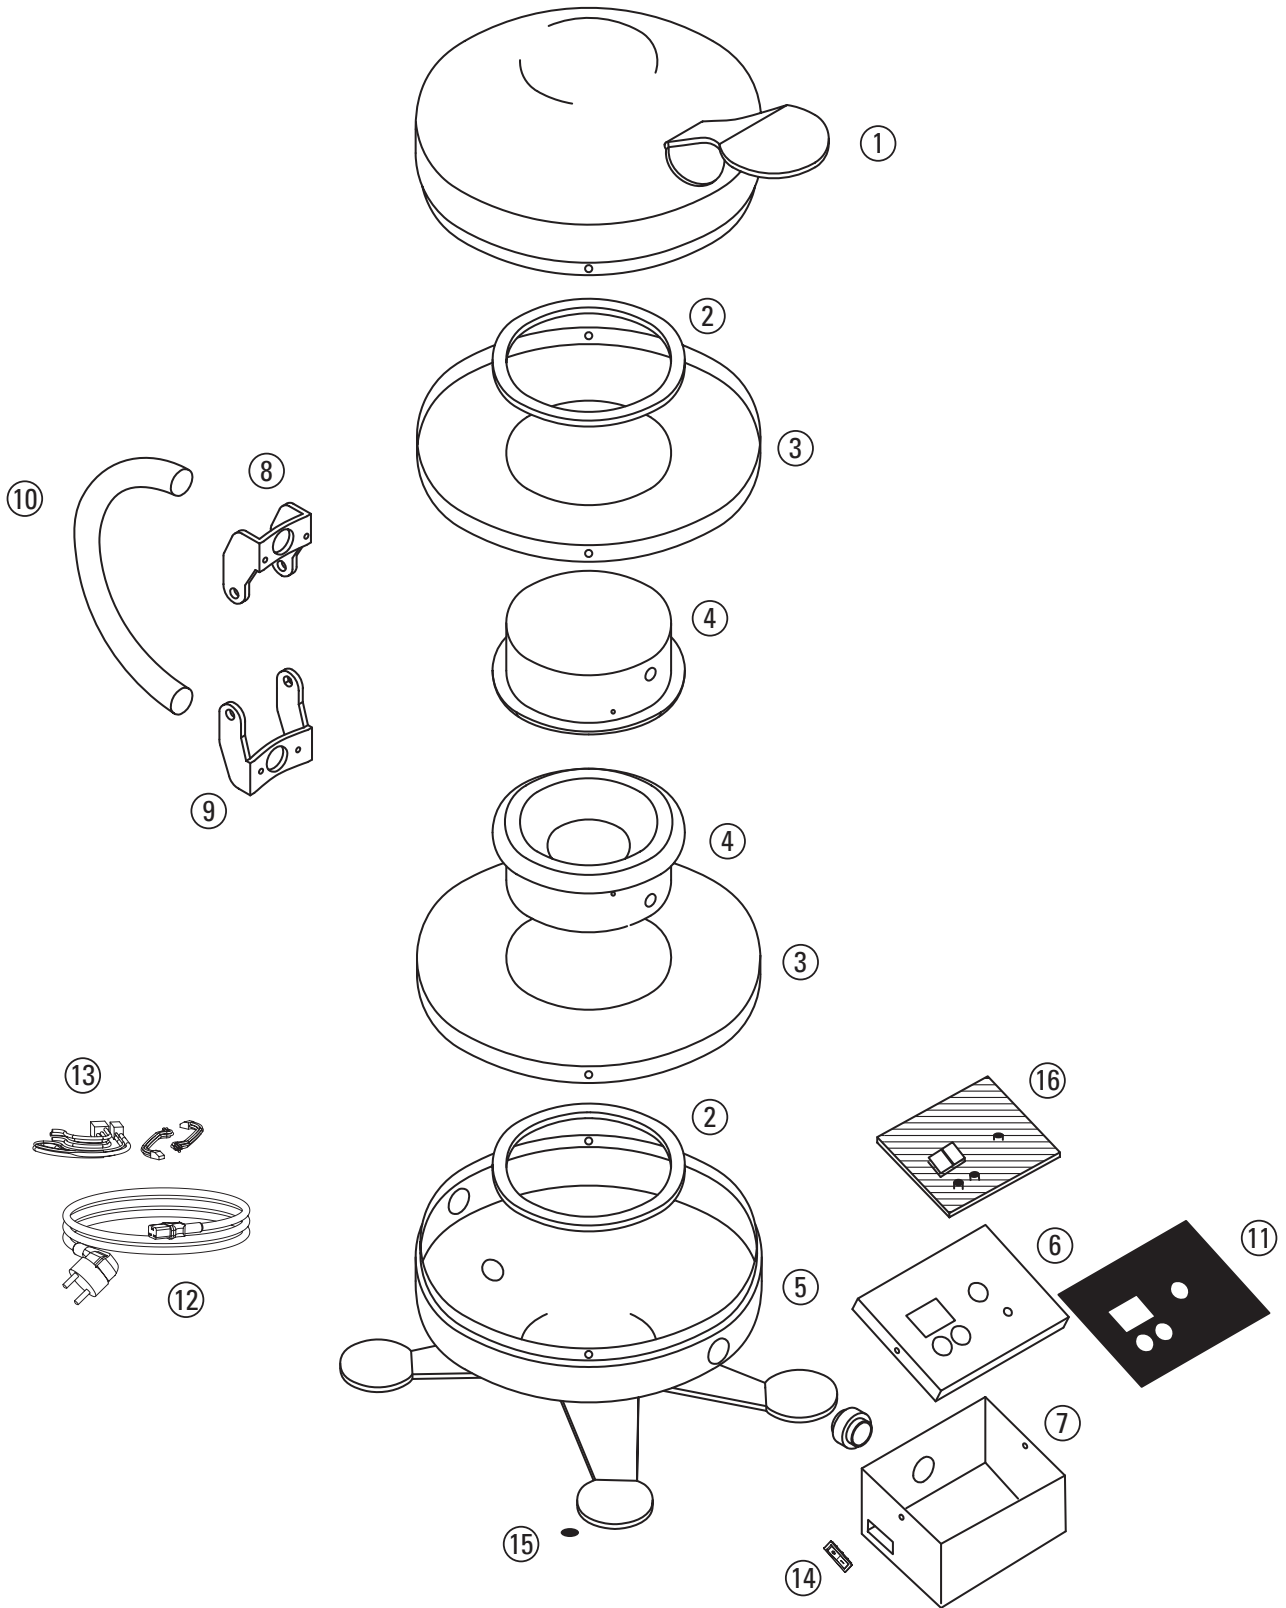

T14

T14

Rif. Dis.	Codice	Descrizione
1	180262	CALOTTA SUPERIORE D.252 H95 CON MANICO
2	180275	ANELLO DI FISSAGGIO STAMPO H4 PER T14
3	180265	ANELLO D. 252 H 14 FORO D. 120 PER T14
4	170652	CROGLIOLO T14 ROTONDO TEFLONATO
5	180263	CALOTTA INFERIORE D.252 H95 CON 4 PIEDI
6	180285	COPERCHIO PER SCATOLA DISPLAY T14
7	180280	SCATOLA PER SCHEDA DISPLAY T14
8	180277	CERNIERA GUSCIO SUPERIORE T14
9	180278	CERNIERA GUSCIO INFERIORE T14
10	230020	MOLLA COPRICAPO T14
11	240053	ADESIVO PER DISPLAY T14
12	150073	SP. SHUKO 16A G22 H05 RN-F 3X0,75 MT 1,7
13	150012	CABLAGGIO COMPLETO PER T14
14	210024	INTERRUTTORE BIPOLARE VERDE T2-T22-T14
15	120040	SPUGNA ADESIVA 1 LATO SP.3MM D.13MM
16	130131	SCHEDA ELETTRONICA PER T14