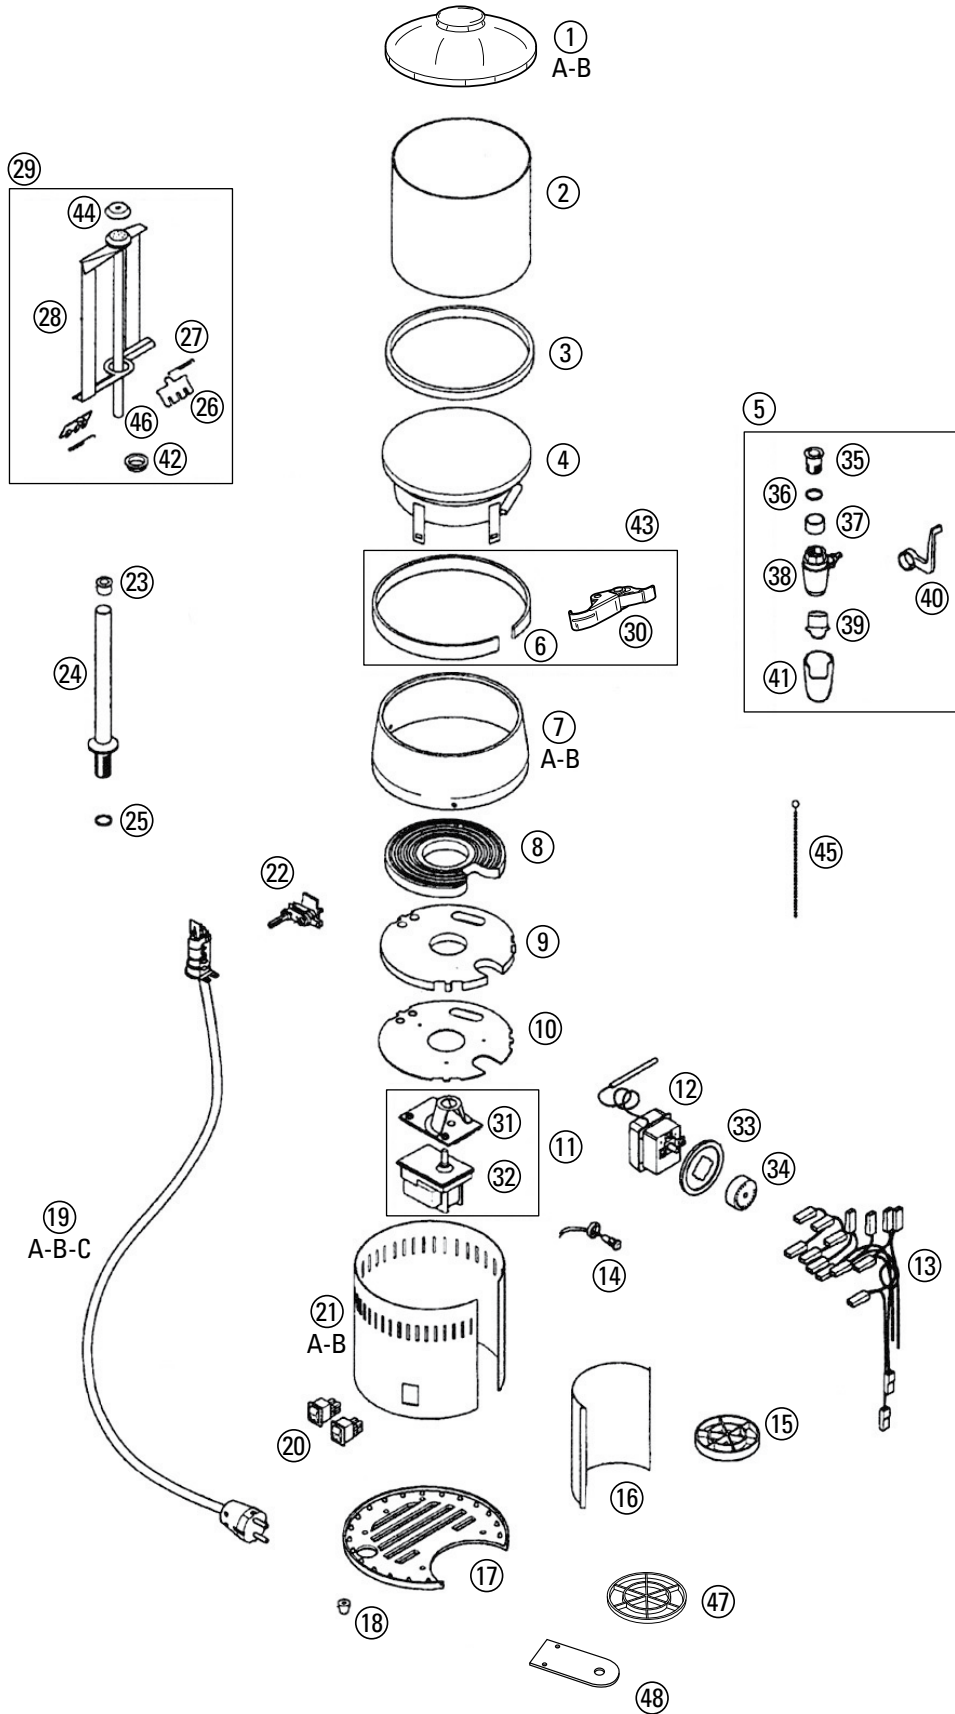

C/1 - C/2

C/1 - C/2

Rif. Disegno	Codice	Descrizione
1A	180014	COPERCHIO INOX CIOCCOLATIERA
1B	180403	COPERCHIO OTTONE CIOCC.
2	160019	VETRO CIOCCOLATIERA
3	120015	GUARNIZIONE VETRO CIOCCOLATIERA
4	180017	VASCHETTA CIOCCOLATIERA
5	RCUNI0004	RUBINETTO CIOCCOLATIERA COMPLETO
6	180013	ANELLO INOX CIOCCOLATIERA
7A	180087	GHIERA INOX CIOCC
7B	180426	GHIERA OTTONE
8	190071	RESISTENZA CIOCC. V220
9	120025	GUARNIZIONE LANA DI ROCCIA CIOCCOLATIERA
10	180006	DISTANZIALE ZINCATO CIOCCOLATIERA
11	RCUNI0005	MOTORE CIOCCOLATIERA V220 COMPLETO
12	140020	TERMOSTATO VASCHETTA CIOCCOLATIERA
13	150056	CABLAGGIO 1 CIOCCOLATIERA
14	210032	LAMPADA SPIA GRUPPO-CIOCCOLATIERA
15	160106	PIATTINO T89-SE/01-T94 TIPO VECCHIO (FINO AL 2010)
16	180009	MASCHERINA CIOCCOLATIERA
17	180091	BASE CIOCCOLATIERA
18	160096	PIEDINI FRULLATORI E GRUPPI
19A	150075	CAVO MONOFASE CON SPINA SCHUKO + PA84/E
19B	150080	CAVO CON SPINA AUSTRALIA TERMINALE LATO OPPOSTO + PA84/E
19C	150084	CAVO CON SPINA INGLESE TERMINALE LATO OPPOSTO + PA84/E
20	210011	INTERRUTTORE CIOCCOLATIERA
21A	180003	CAMICIA INOX CIOCC.
21B	180418	CAMICIA OTTONE CIOCC.
22	140044	TERMOSTATO RESISTENZA CIOCCOLATIERA
23	160024	BRONZINA ALBERO CIOCCOLATIERA
24	130118	ALBERO DI TRASMISSIONE CIOCC.
25	120018	GUARNIZIONE OR128 CIOCCOLATIERA
26	160020	RASCHIATORE IN TEFLON CIOCC.
27	230015	MOLLA PER MISCELATORE CIOCCOLATIERA
28	180098	MESCOLATORE CIOCC.
29	RCUNI0003	MESCOLATORE CIOCCOLATIERA COMPLETO
30	130130	CHIUSURA REGOLABILE
31	180033	SUPPORTO MOTORE CIOCCOLATIERA
32	270007	MOTORE CIOCCOLATIERA V220
33	140021	GHIERA INOX TERMOSTATO VASCHETTA CIOCC.
34	140022	MANOPOLA TERMOSTATO VASCHETTA CIOCC.
35	110033	RACCORDO RUBB. CIOCCOLATIERA
36	120018	GUARNIZIONE OR128 CIOCCOLATIERA
37	130047	DISTANZIALE RUBINETTO CIOCC.
38	130046	RUBINETTO CIOCCOLATIERA
39	160023	BECCUCCIO RUBINETTO CIOCC.
40	170156	LEVA CIOCCOLATIERA
41	180096	COPRI RUBINETTO CIOCCOLATIERA
42	160022	ANELLO MISCELATORE CIOCCOLATIERA
43	RCC10001	ANELLO INOX CIOCCOLATIERA COMPLETO
44	180097	TAPPO COPRI MESCOLATORE CIOCC.INOX
45	290001	SPAZZOLINO CIOCCOLATIERA
46	130119	ASTA MESCOLATORE
47	160056	PIATTINO POGGIABICCHIERE C/PIOL. T65-C1/C2
48	180120	PORTABICCHIERE C1/C2