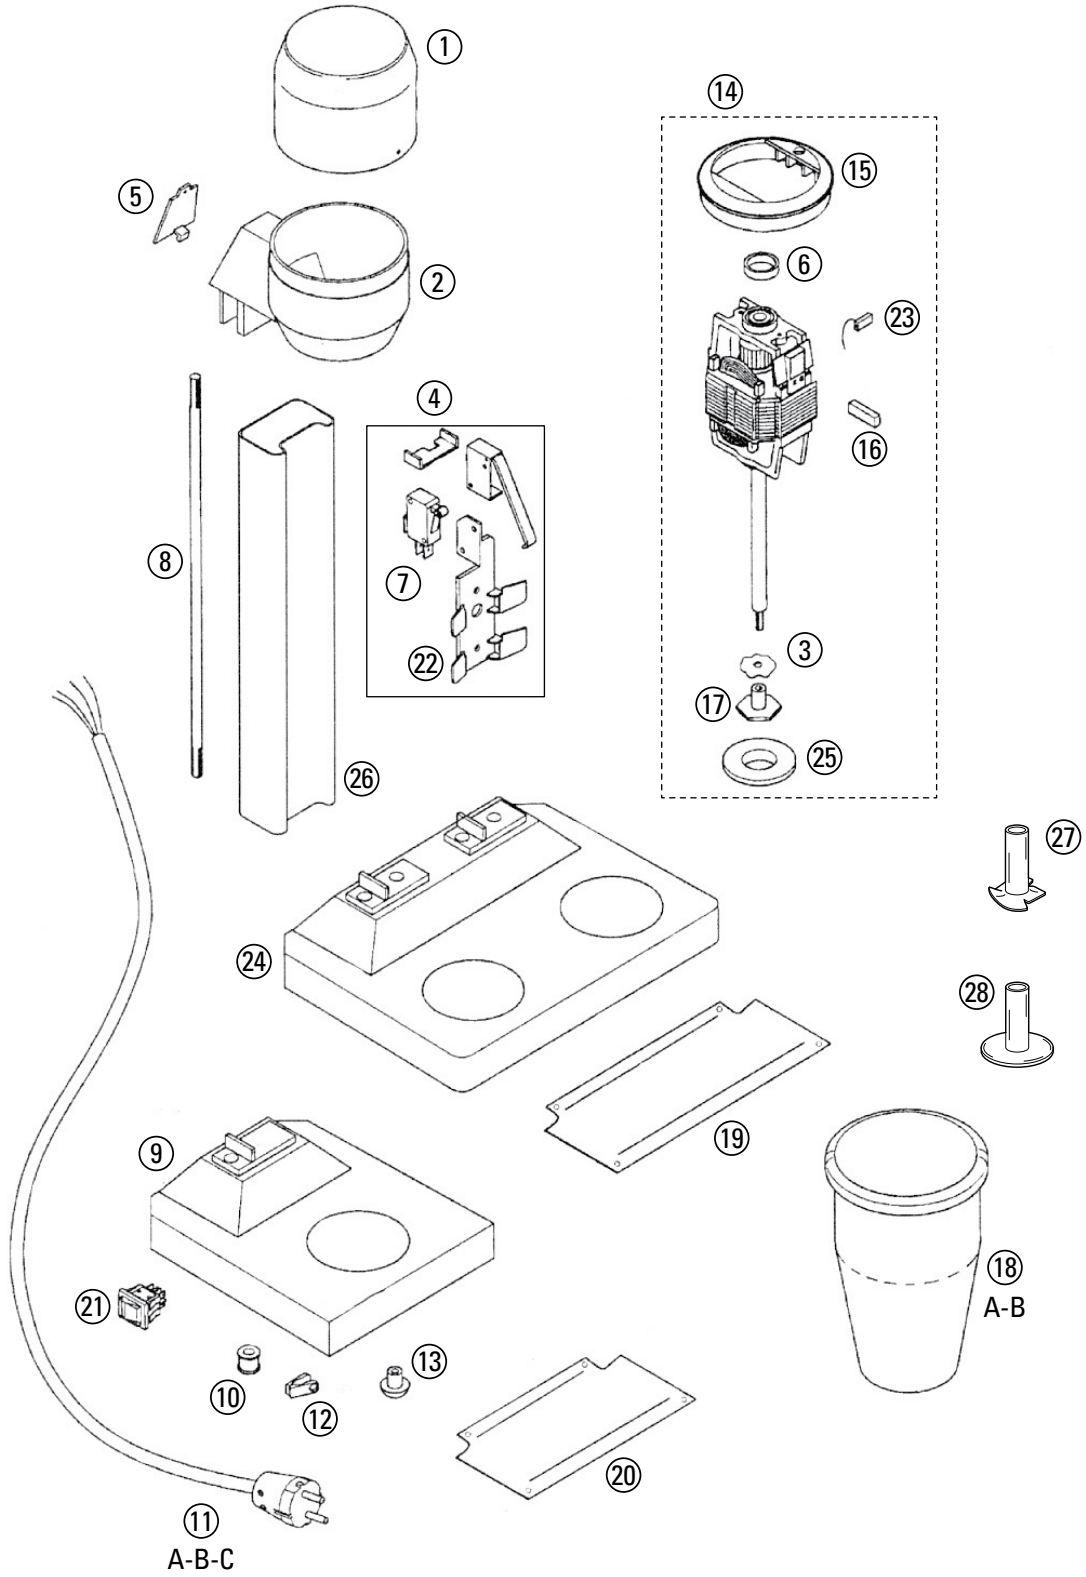

T2-T22

T2 - T22

Rif. Disegno	Codice	Descrizione
1	160133	CAPOTTINA COPRIMOT. FRULLINO
2	160134	SUPPORTO MOTORE FRULLINO
3	180047	FARFALLA FRULLINO INOX
4	RFRAUNI02	SUPPORTO BICCHIERE FRULLINO COMPLETO
5	160135	LAMINA COPRI MOTORE FRULLINO
6	160047	KIT GUARNIZIONI FRULLINO 3PZ.
7	210029	MICROINTERRUTTORE FRULLINO
8	130097	TIRANTE FRULLINO
9	170006	BASE T2
10	150095	PASSACAPO NERO RIGIDO MEDIO A13
11A	150073	CAVO MONOFASE SPINA SCHUKO
11B	150077	CAVO CON SPINA INGLESE
11C	150078	CAVO CON SPINA AUSTRALIA
12	150096	SERRACAPO NERO PICCOLO 20X9.5X8
13	160098	PIEDINI
14	RFRAUNI01	MOTORE FRULLINO COMPLETO V220
15	160047	KIT GUARNIZIONI FRULLINO 3PZ.
16	RFRUUNI15	SPAZZOLA MOTORE FRULLINO
17	160148	AGITATORE FRULLINO T1 - T2 - T22
18A	160041	BICCHIERE FRULLINO PLEX
18B	180048	BICCHIERE FRULLINO INOX
19	160050	FONDELLO T22
20	160049	FONDELLO T2
21	RFRUUNI07	INTERRUTTORE GENERALE FRULLINO VERDE C/CAPPUCCIO
22	160052	SUPPORTO BICCHIERE FRULLINO
23	150072	CONDENSATORE 0.1 MF
24	170009	BASE T22
25	160047	KIT GUARNIZIONI FRULLINO 3 PZ.
26	130098	COLONNA FRULLINO T2/T22
27	180052	AGITATORE FRULLINO INOX
28	180208	AGITATORE FRULLINO PER SHAKERATO