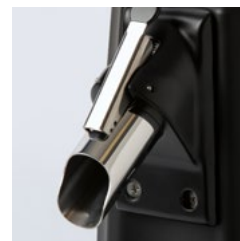

COFFEE
GRINDERS

PROFESSIONAL

M80

M80/D

BEST SELLER BEST SELLER

L'M80 è il modello professional d'eccellenza per la categoria di macinacaffè con macine piane da 64 mm di diametro. Può produrre fino a 3,5 kg di caffè macinato al giorno ed è quindi ideale per caffetterie e torrefazioni con consumi giornalieri standard. Il nostro M80 è robusto, preciso, affidabile, stabile, solido, costante e compatto. Con la giusta manutenzione e cura è in grado di durare una vita intera.

M80 is the professional model par excellence for the category of coffee grinders with flat grinding wheels and a diameter of 64 mm. It can produce up to 3.5 kg of ground coffee a day and is therefore ideal for coffee shops and roasters with standard daily consumption. Our M80 is sturdy, precise, reliable, stable, solid, constant and compact. With the right maintenance and care it can last a lifetime.

M80/D DROGHERIA DELI

MACINACAFFÈ ISTANTANEO
/ COFFEE GRINDER ON DEMAND

DETTAGLI
/ DETAILS

COLORI
/ COLOURS

MACINE / BURRS

Piane Ø 63 mm con trattamento food friendly / Flat type Ø 63mm with food friendly processing