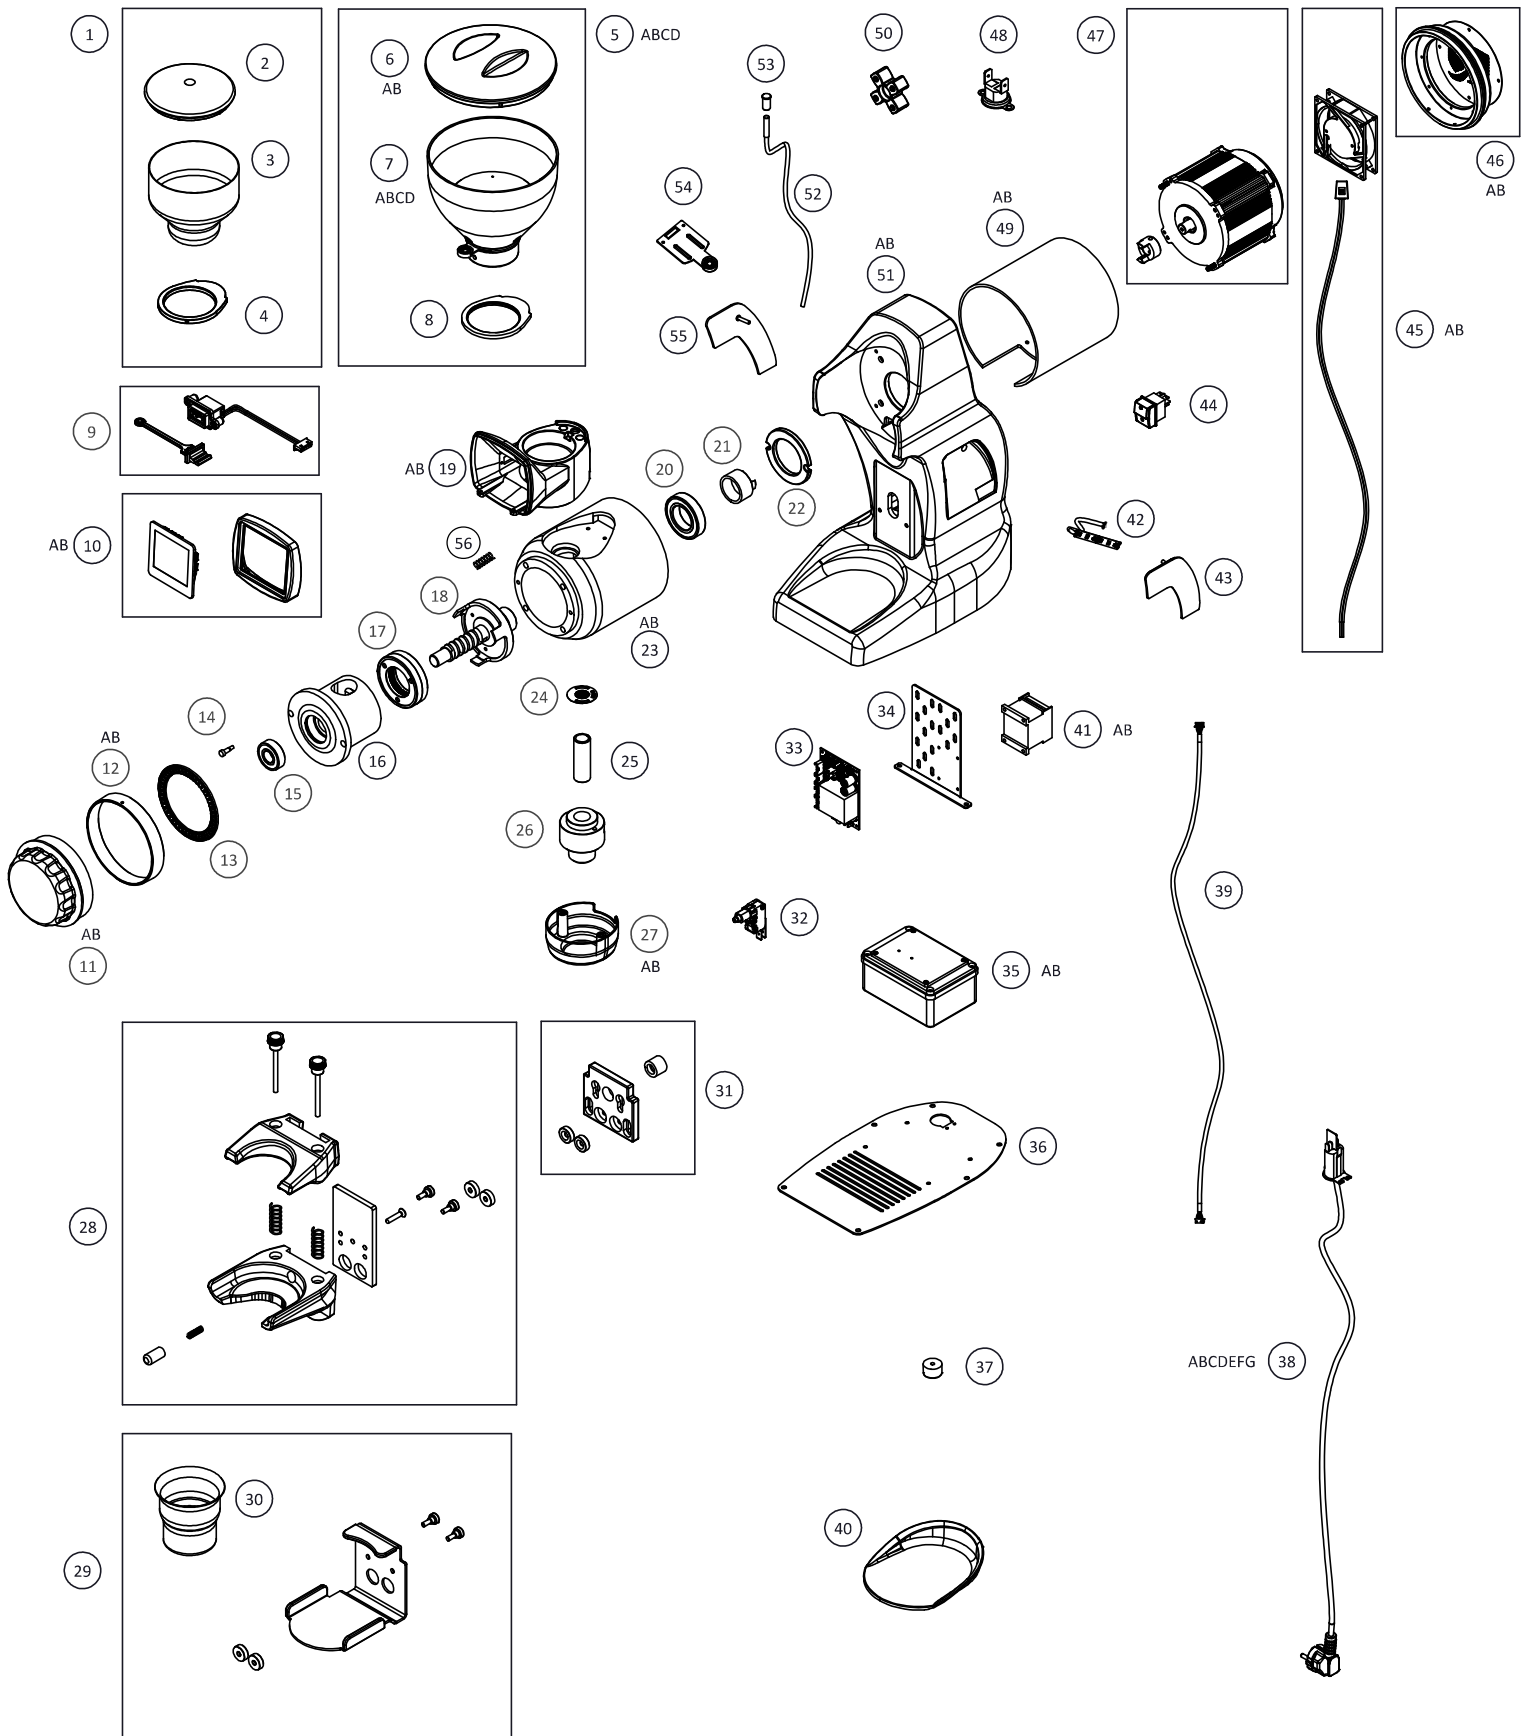

SIRIO-Q

SIRIO-Q

Dis.	Codice	Descrizione
1	RMSR00003	CAMPANA COMPLETA DA 150 g
2	160064	COPERCHIO CAMPANA DA 150 g
3	180287	CAMPANA 150 g
4	170897	COLLARE CAMPANA 150 g c/MAGNETE
5A	RMSR00001	CAMPANA COMPLETA DA 1,2 Kg
5B	RMSR00002	CAMPANA COMPLETA DA 500 g
5C	RMSR00004	CAMPANA COMPLETA DA 250 g
5D	RMSR00005	CAMPANA COMPLETA DA 1,5 Kg
6A	160145	COPERCHIO CAMPANA DA 250 g - 500 g - 1,2 Kg
6B	160146	COPERCHIO CAMPANA DA 1,5 Kg
7A	160080	CAMPANA 1,2 Kg + CONO + LINGUETTA
7B	160087	CAMPANA 500 g + CONO + LINGUETTA
7C	160165	CAMPANA 250 g + CONO + LINGUETTA
7D	160076	CAMPANA 1,5 Kg + CONO + LINGUETTA
8	170898	COLLARE CAMPANA 1,2-500-250 g c/MAGNETE
9	150139	CAVO USB COMPLETO DI TAPPINO IN GOMMA
10A	RMSR00009	DISPLAY SIRIO 3,5" + FRONTALINO BIANCO
10B	RMSR00010	DISPLAY SIRIO 3,5" + FRONTALINO NERO
11A	170835	GHIERA REGOLA MACINATURA - BIANCO
11B	170833	GHIERA REGOLA MACINATURA - NERO
12A	170851	ANELLO SETTAGGIO GHIERA - BIANCO
12B	170850	ANELLO SETTAGGIO GHIERA - NERO
13	260030	GABBIA ASSIALE AXK85110
14	110020	VITE FISSAGGIO
15	260006	CUSCINETTO 6203-H-2RS
16	170478	PORTAMACINE FISSO SIRIO
17	260025	COPPIA MACINE Ø77 - FOOD FRIENDLY
18	170372	PORTAMACINE ROTANTE SIRIO
19A	160422	SUPPORTO PORTACAMPANA - BIANCO
19B	160421	SUPPORTO PORTACAMPANA - NERO
20	260028	CUSCINETTO 6007-2RSR
21	170853	GIUNTO DI TRAINO PER PORTAMACINE
22	170857	ANELLO BLOCCA CUSCINETTO
23A	170820	CAMERA DI MACINAZIONE - BIANCO
23B	170818	CAMERA DI MACINAZIONE - NERO
24	180535	LAMINA ANTISTATICO
25	130035	TUBETTO IN VETRO SCARICO CAFFE'
26	170889	BOCCHETTA SCARICO CAFFE'
27A	160432	SCOCCA COPRIBOCCHETTA - BIANCO
27B	160431	SCOCCA COPRIBOCCHETTA - NERO
28	RMSR00012	FORCELLA PORTAFILTRO REGOLABILE
29	RMSR00013	FORCELLA CON BICCHIERE
30	180234	BICCHIERE CAFFE' FILTRO SIRIO