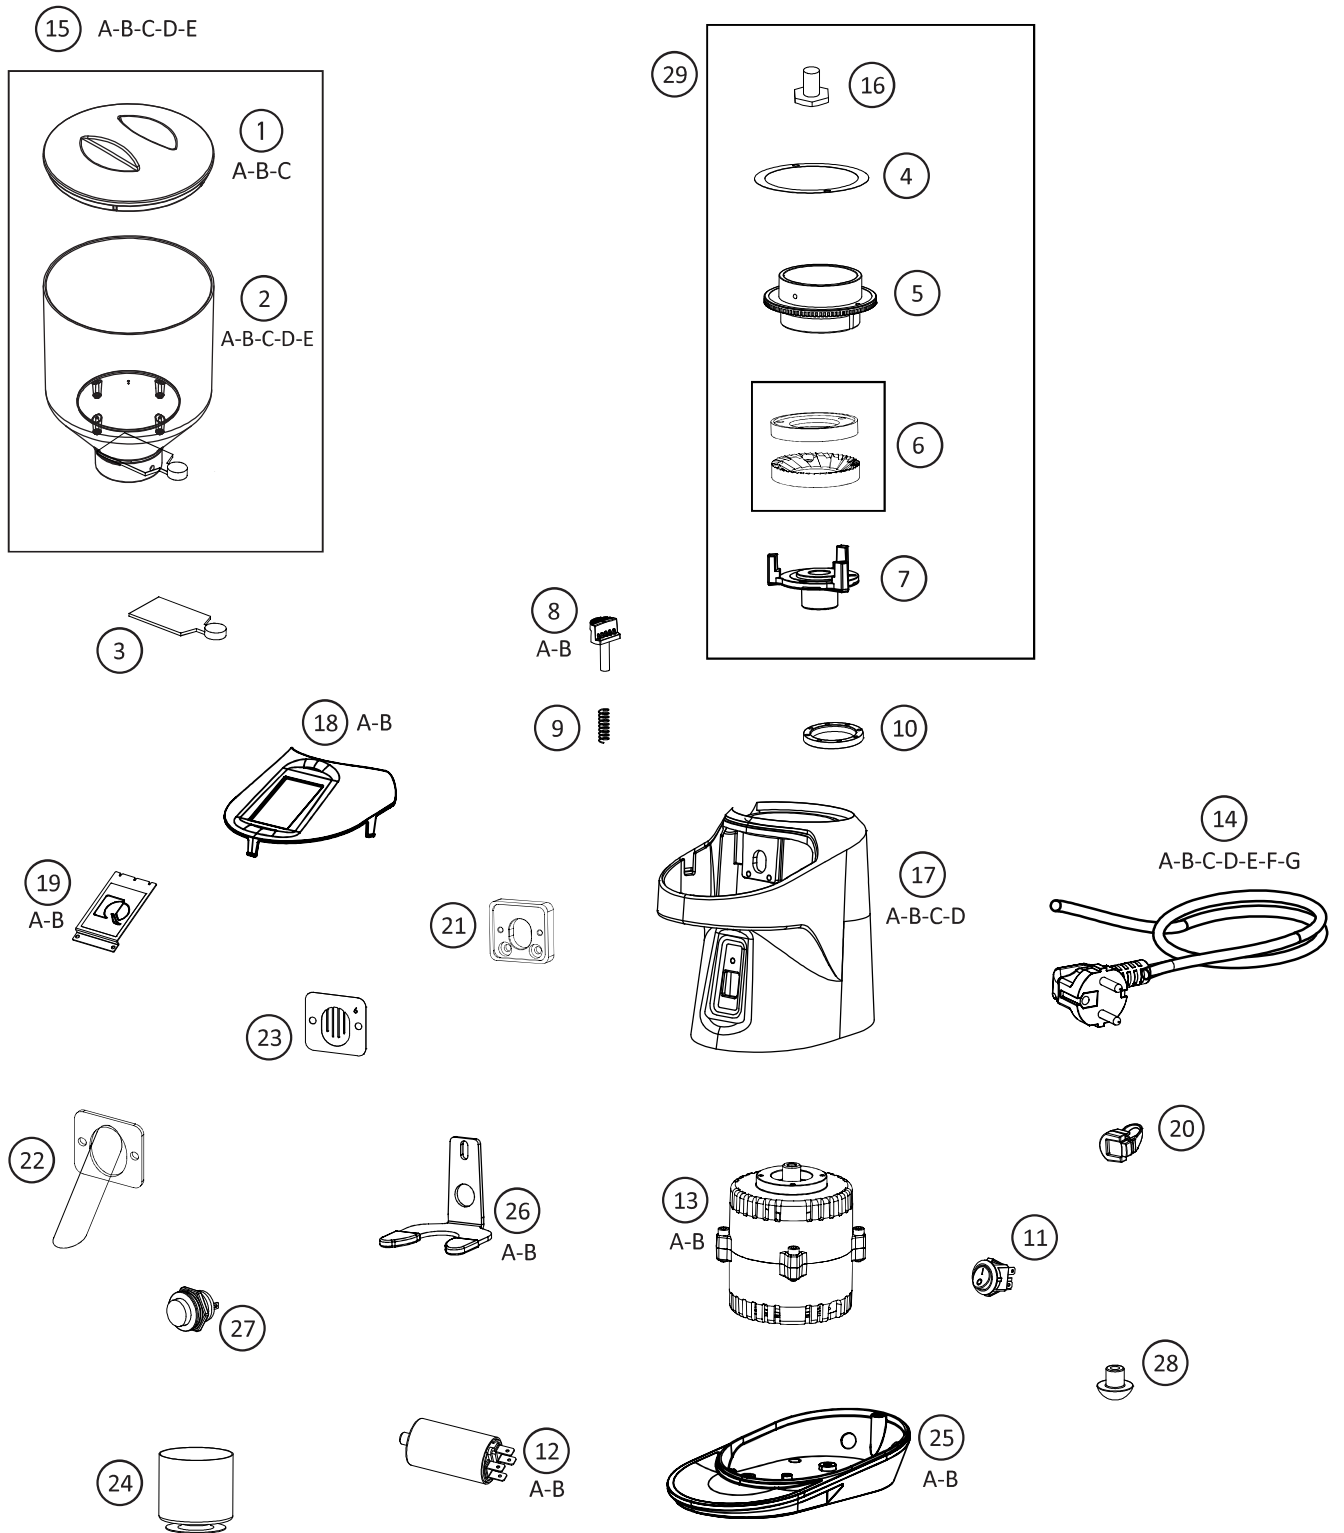

NEMO-Q/EM

NEMO-Q/EM

Dis.	Codice	Descrizione
1A	160145	COPERCHIO CAMPANA DA 250 g - 500 g - 1,2 Kg
1B	160146	COPERCHIO CAMPANA DA 1,5 Kg
1C	160064	COPERCHIO CAMPANA DA 150 g
2A	160080	CAMPANA 1,2 Kg + CONO + LINGUETTA
2B	160087	CAMPANA 500 g + CONO + LINGUETTA
2C	160165	CAMPANA 250 g + CONO + LINGUETTA
2D	180287	CAMPANA 150 g
2E	160076	CAMPANA 1,5 Kg + CONO + LINGUETTA
3	160063	LINGUETTA CAMPANA
4	240023	TARGHETTA MACINATURA Q50-M80-NEMO
5	170019	GHIERA NEMO
6	260017	COPPIA MACINE Ø54 - FOOD FRIENDLY
7	170063	PORTAMACINE ROTANTE NEMO
8A	160062	NOTTOLINO ARRESTO GHIERA - NERO
8B	160217	NOTTOLINO ARRESTO GHIERA - ARANCIO
9	230013	MOLLA NOTTOLINO ARRESTO GHIERA
10	120021	ANELLO DI TENUTA
11	210030	INTERRUTTORE BIPOLARE VERDE - Ø20mm
12A	150070	CONDENSATORE 8µF (230V)
12B	150062	CONDENSATORE 30µF (110V) - UL
13A	260047	MOTORE NEMO - 230V
13B	270049	MOTORE NEMO - 110V
14A	150076	CAVO CON SPINA AMERICA
14B	150077	CAVO CON SPINA INGLESE
14C	150078	CAVO CON SPINA AUSTRALIA
14D	150052	CAVO CON SPINA BRASILE
14E	150111	CAVO CON SPINA SVIZZERA
14F	150121	CAVO CON SPINA ISRAELE
14G	150073	CAVO CON SPINA SCHUKO
15A	RMT800015	CAMPANA COMPLETA DA 1,2 Kg
15B	RMM800008	CAMPANA COMPLETA DA 500 g
15C	RMM800017	CAMPANA COMPLETA DA 250 g
15D	RMSR00016	CAMPANA COMPLETA DA 150 g
15E	RMT480001	CAMPANA COMPLETA DA 1,5 Kg
16	130150	VITE SX M8x16 FISSAGGIO PORTAMACINE
17A	170684	CORPO ALLUMINIO NEMO - BIANCO
17B	170685	CORPO ALLUMINIO NEMO - NERO
17C	170683	CORPO ALLUMINIO NEMO - BLUE GREY
17D	170682	CORPO ALLUMINIO NEMO - LUCIDO
18A	160426	COVER DISPLAY - BLUE GREY
18B	160424	COVER DISPLAY - NERO
19A	180529	TARGHETTA COPRIFORO DISPLAY C/LOGO