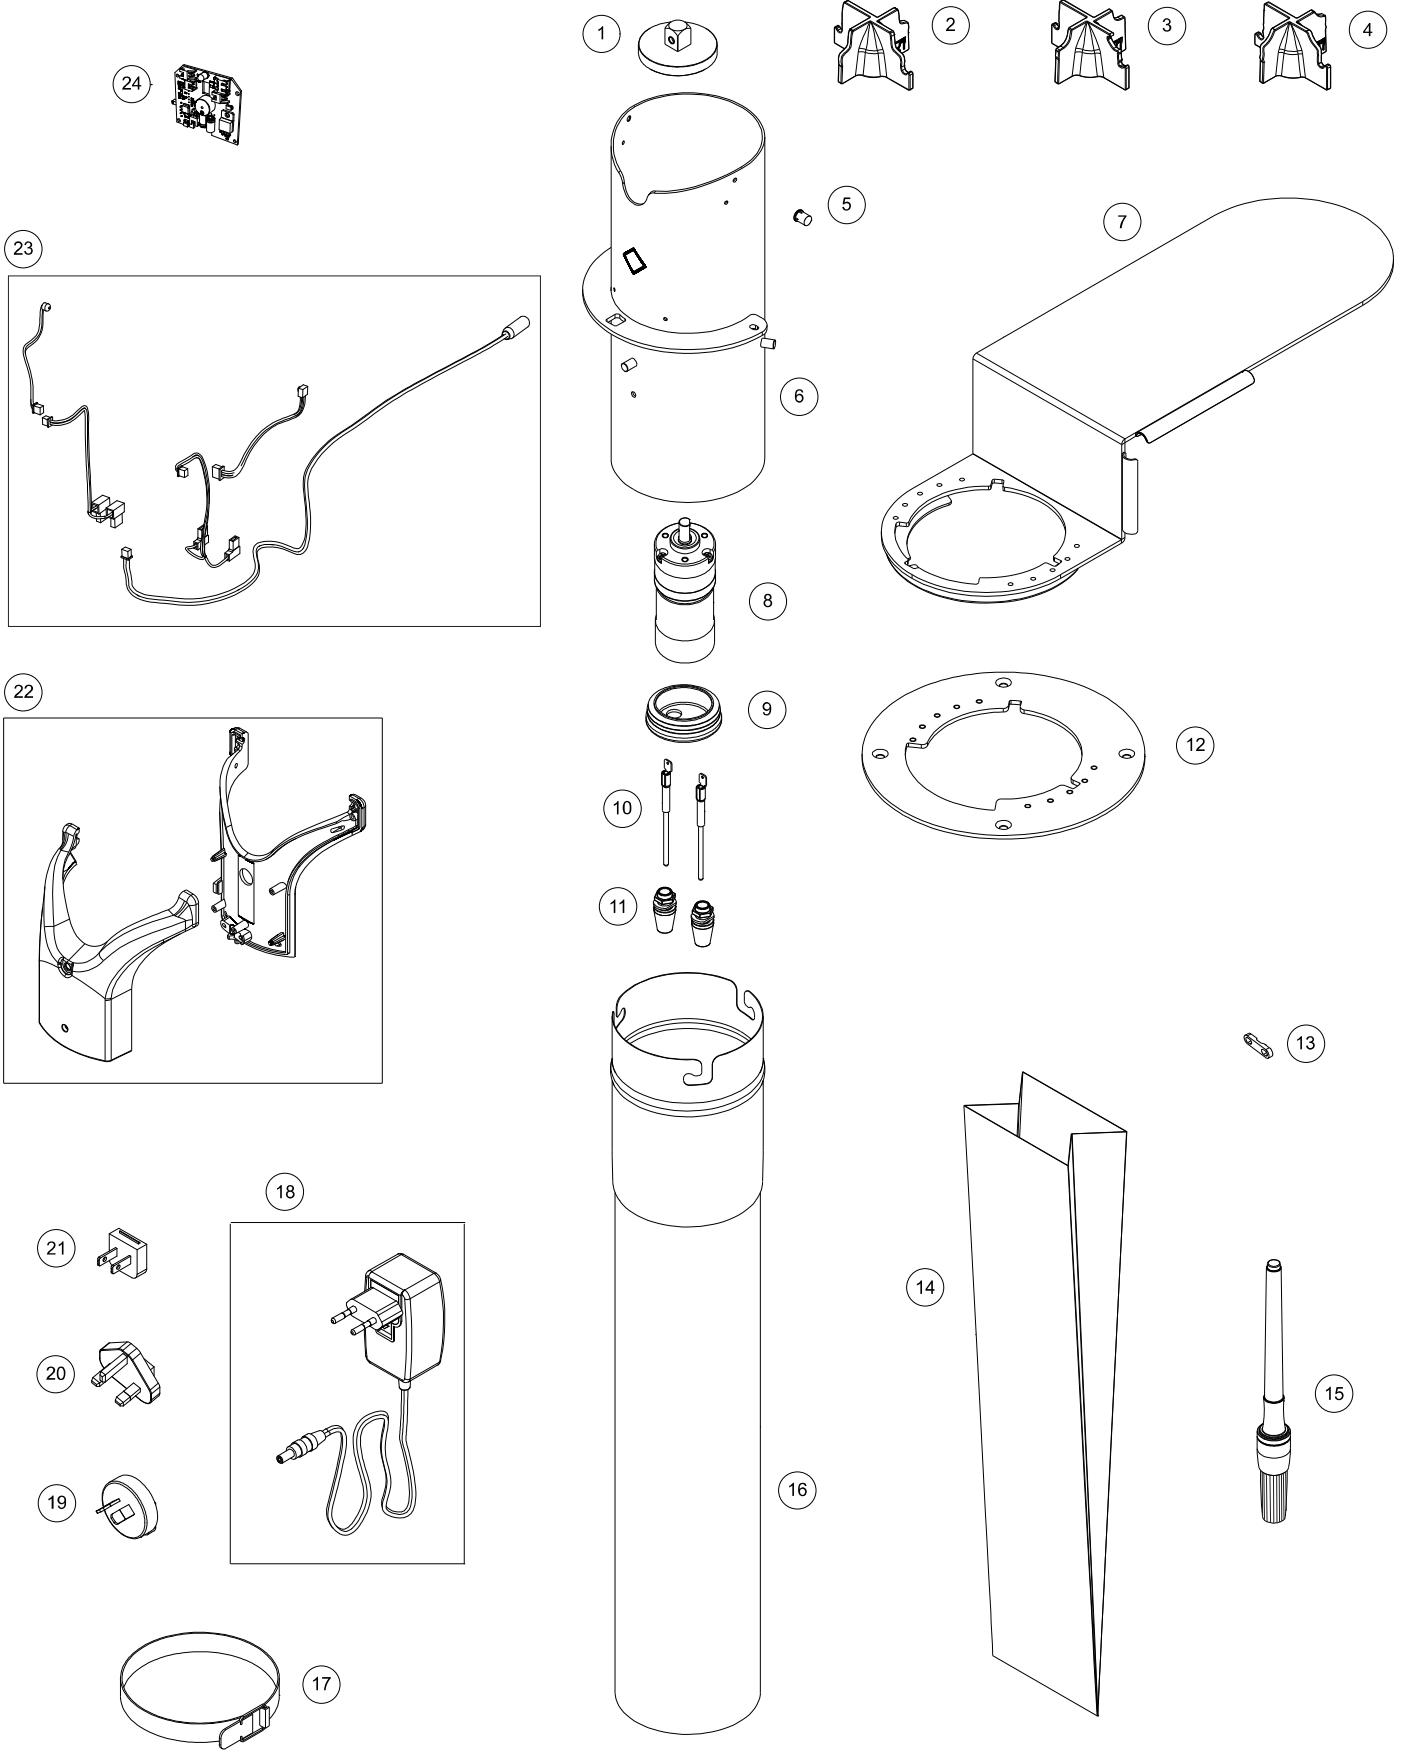

Q20-1 Q20-2 Q20-3

Q20-1 Q20-2 Q20-3

Dis.	Codice	Descrizione
1	170215	SUPPORTO PER SPAZZOLA
2	160209	SPAZZOLA Ø58 MARZOCCO
3	160208	SPAZZOLA Ø58
4	160207	SPAZZOLA Ø53
5	150039	LENTE RICEVITORE OTTICO
6	180242	GRUPPO TUBO ESTERNO
7	180217	GRUPPO STAFFA DI SUPPORTO
8	270030	MOTORIDUTTORE EPICICLOIDALE
9	150150	TAPPO TUBO MOTORE
10	180247	TERMINALE SONDA LIVELLO FONDI DI CAFFE' (2 PEZZI)
11	150014	SERRACAPO TONDO FILETTATO + DADO M10x1 (2 PEZZI)
12	180228	FLANGIA DA BANCO
13	150109	SERRACAPO A VITE
14	160203	CHILO DI SACCHETTI PORTAFONDI (60 PEZZI)
15	290005	PENNELLO
16	180245	TUBO RACCOGLITORE FONDI
17	180168	FASCETTA PER SACCHETTO
18	150128	ALIMENTATORE 100-240V AC - 36W DC + CONNETTORE EU
19	150127	CONNETTORE PER ALIMENTATORE - AUSTRALIA
20	150124	CONNETTORE PER ALIMENTATORE - UK
21	150129	CONNETTORE PER ALIMENTATORE - USA
22	160153	CONTENITORE SCHEDA PCBA
23	130014	KIT CABLAGGIO CAVI
24	130024	SCHEDA ELETTRONICA