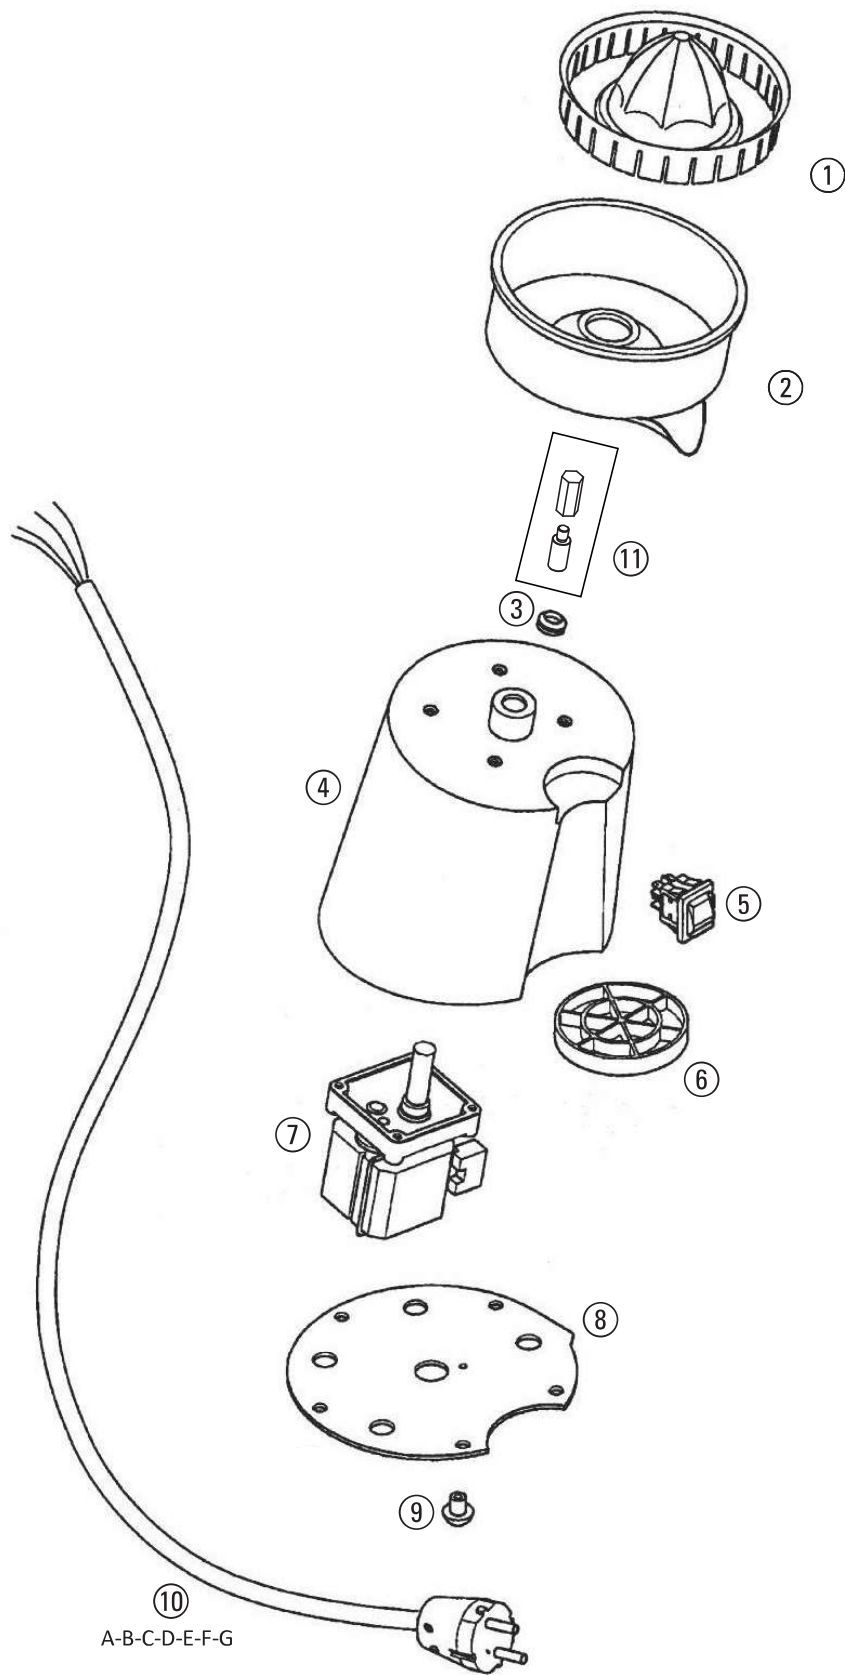

SE/01

SE/01

Dis.	Codice	Descrizione
1	160010	PIGNA
2	180074	VASCHETTA
3	120028	ANELLO DI TENUTA
4	160144	CORPO SILVER
5	210018	INTERRUTTORE LUMINOSO CON CAPPuccio
6	160106	PIATTINO POGGIA BICCHIERE
7	270005	MOTORE - 230V
8	160105	FONDELLO
9	160098	PIEDINO IN GOMMA
10A	150073	CAVO CON SPINA SCHUKO
10B	150076	CAVO CON SPINA AMERICA
10C	150077	CAVO CON SPINA INGLESE
10D	150078	CAVO CON SPINA AUSTRALIA
10E	150052	CAVO CON SPINA BRASILE
10F	150111	CAVO CON SPINA SVIZZERA
10G	150121	CAVO CON SPINA ISRAELE
11	RSPRSE001	ASSE COMPLETO