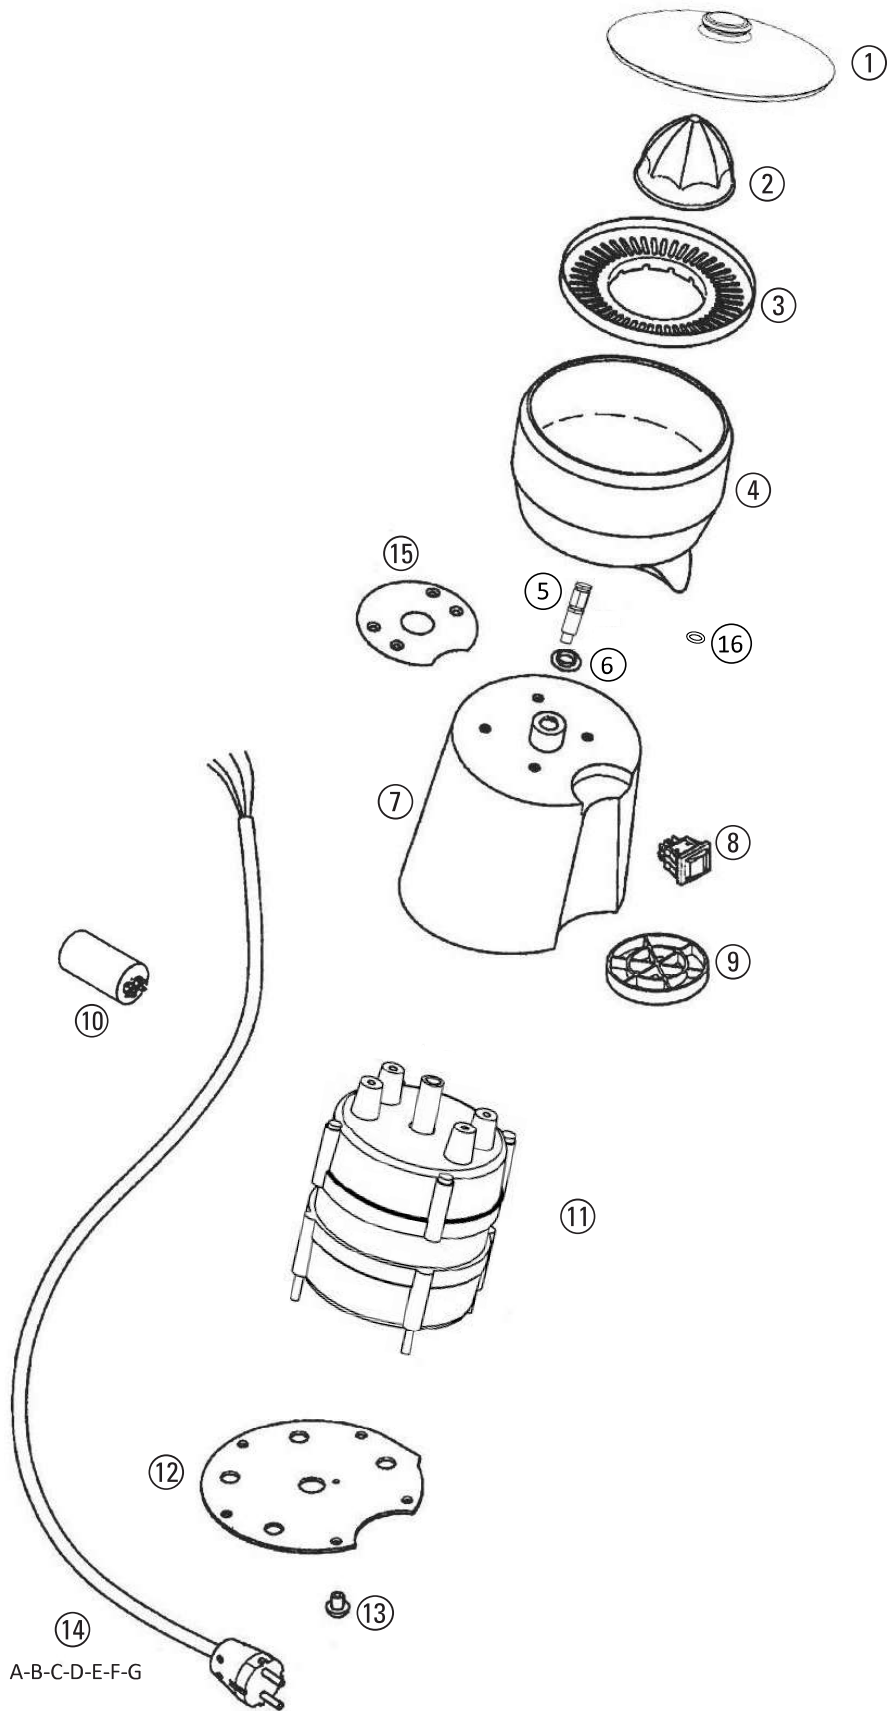

T89

T89

Dis.	Codice	Descrizione
1	180075	COPERCHIO VASCHETTA
2	RSPR89005	PIGNA
3	180080	SETACCIO
4	180081	VASCHETTA
5	130072M	ASSE
6	120028	ANELLO DI TENUTA
7	160157	CORPO SILVER
8	210018	INTERRUTTORE LUMINOSO CON CAPPuccio
9	160106	PIATTINO POGGIA BICCHIERE
10	150050	CONDENSATORE 6,3 μ F
11	270011	MOTORE - 230V
12	160105	FONDELLO
13	160098	PIEDINO IN GOMMA
14A	150073	CAVO CON SPINA SCHUKO
14B	150076	CAVO CON SPINA AMERICA
14C	150077	CAVO CON SPINA INGLESE
14D	150078	CAVO CON SPINA AUSTRALIA
14E	150052	CAVO CON SPINA BRASILE
14F	150111	CAVO CON SPINA SVIZZERA
14G	150121	CAVO CON SPINA ISRAELE
15	180083	SUPPORTO MOTORE
16	120019	GUARNIZIONE ALBERINO