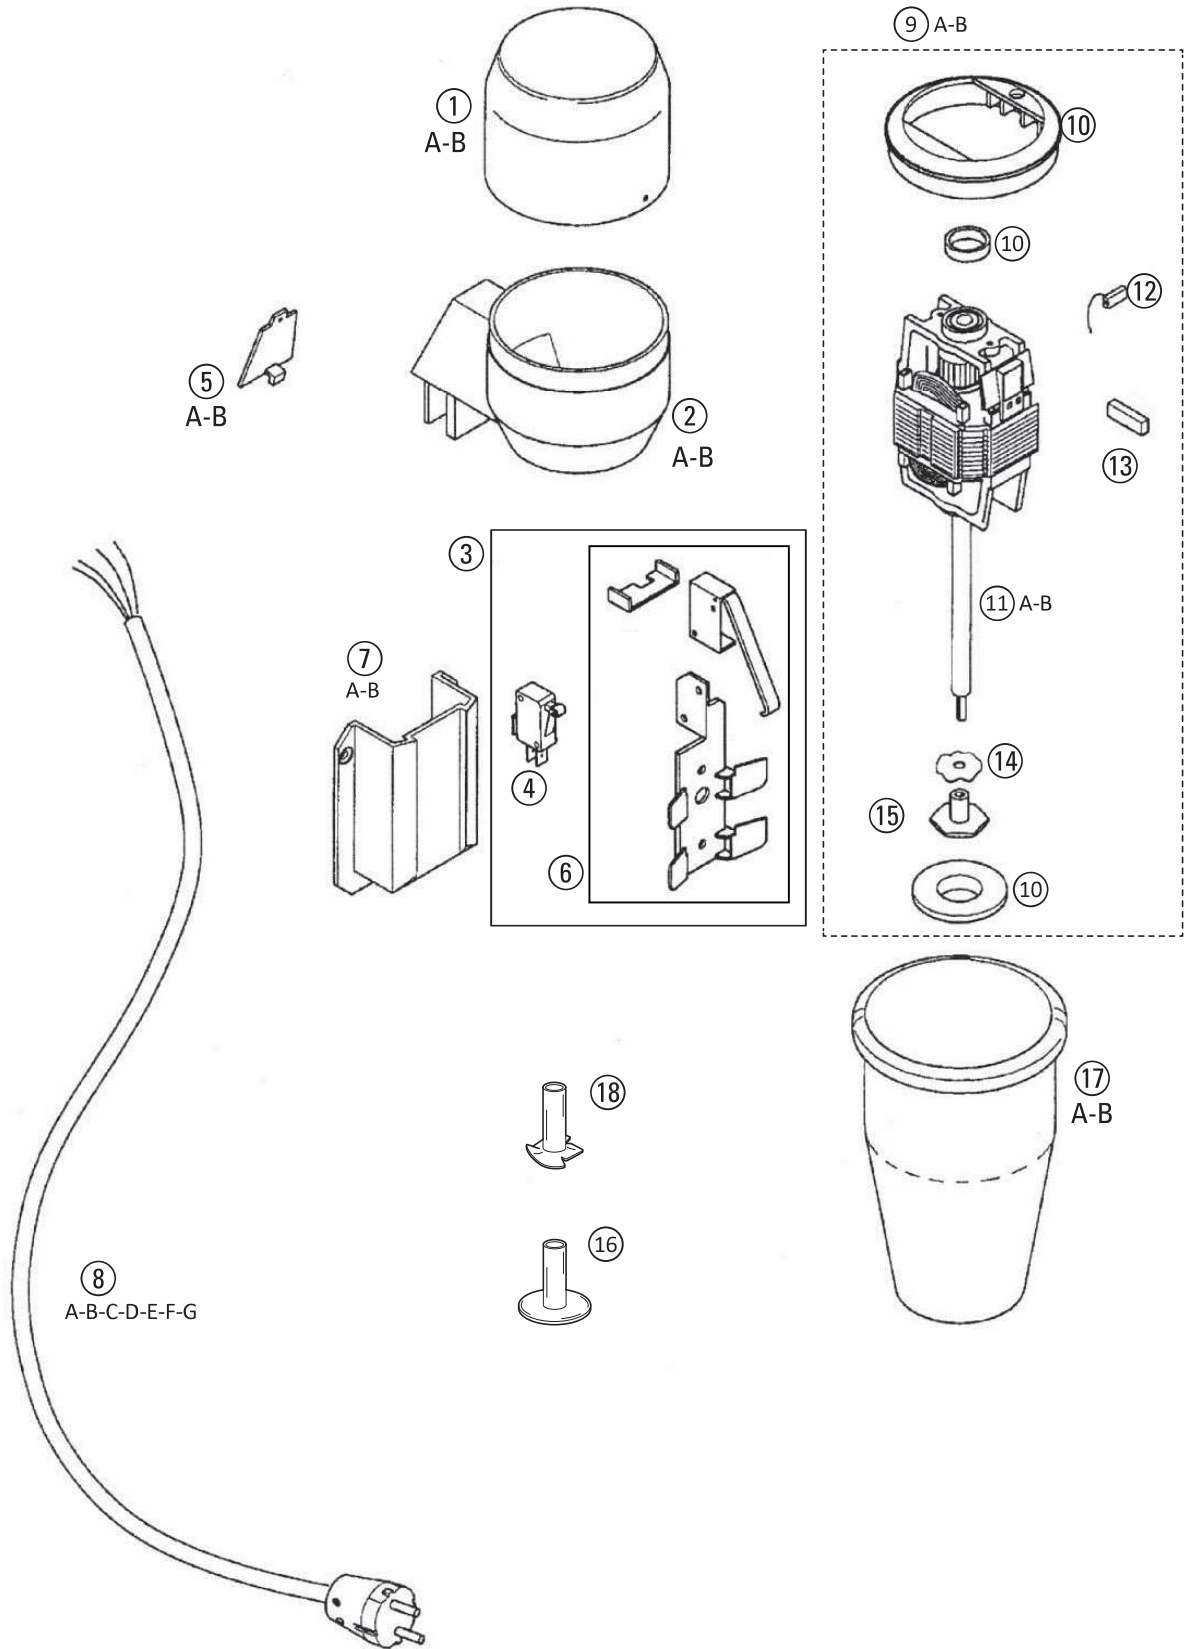

# T1

Dis.	Codice	Descrizione
1A	160133	CALOTTA COPRI MOTORE - SILVER
1B	160167	CALOTTA COPRI MOTORE - NERO OPACO
2A	160134	SUPPORTO MOTORE - SILVER
2B	160168	SUPPORTO MOTORE - NERO OPACO
3	RFRAUNI02	SUPPORTO BICCHIERE COMPLETO
4	210029	MICROINTERRUTTORE
5A	160135	LAMINA COPRI MOTORE - SILVER
5B	160196	LAMINA COPRI MOTORE - NERO OPACO
6	160052	SUPPORTO BICCHIERE
7A	170003	SUPPORTO METALLICO DA PARETE - SILVER
7B	170010	SUPPORTO METALLICO DA PARETE - NERO OPACO
8A	150073	CAVO CON SPINA SCHUKO
8B	150076	CAVO CON SPINA AMERICA
8C	150077	CAVO CON SPINA INGLESE
8D	150078	CAVO CON SPINA AUSTRALIA
8E	150052	CAVO CON SPINA BRASILE
8F	150111	CAVO CON SPINA SVIZZERA
8G	150121	CAVO CON SPINA ISRAELE
9A	RFRAUNI01	MOTORE FRULLINO COMPLETO - 230V
9B	RFRAUNI03	MOTORE FRULLINO COMPLETO - 110V
10	160047	KIT GUARNIZIONI (3 PEZZI)
11A	270002	MOTORE FRULLINO - 230V
11B	270015	MOTORE FRULLINO - 110V
12	150072	CONDENSATORE 0,1 $\mu$ F
13	RFRUUNI15	SPAZZOLA MOTORE
14	180047	FARFALLA INOX
15	160148	AGITATORE PLEX
16	180208	AGITATORE INOX PER CAFFE' SHAKERATO
17A	160041	BICCHIERE PLEX
17B	180048	BICCHIERE INOX
18	180052	AGITATORE INOX PER FRUTTA GHIACCIATA