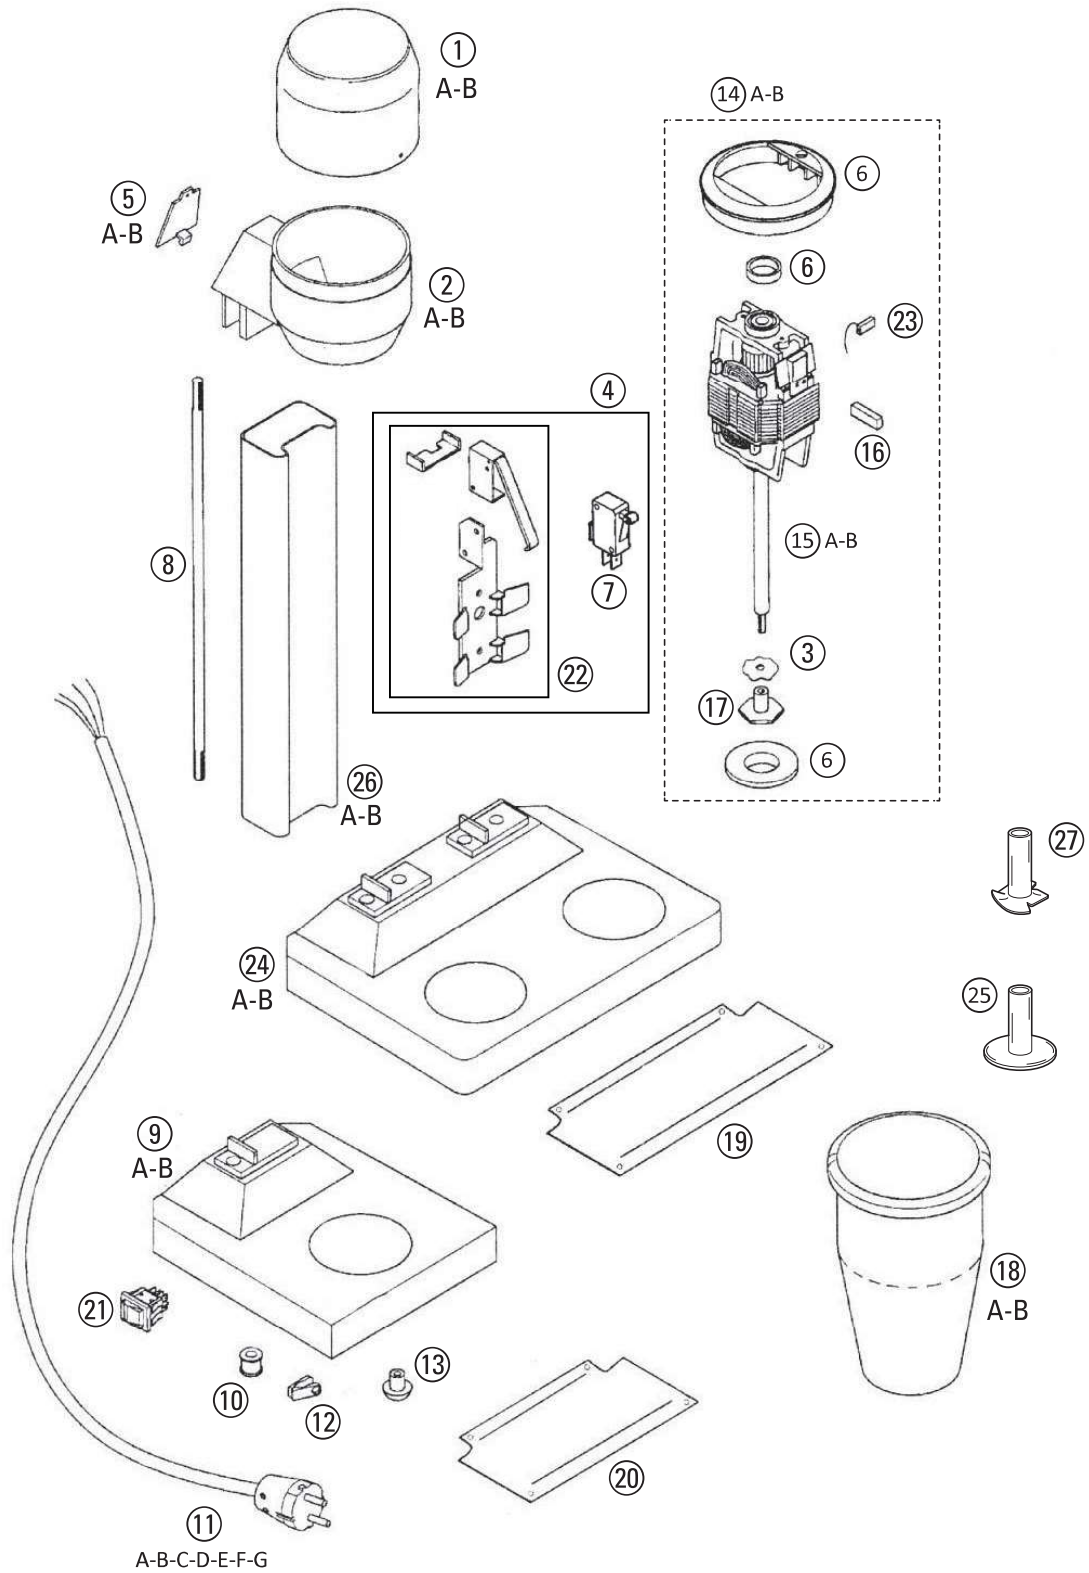

T2 - T22

T2 - T22

Dis.	Codice	Descrizione
1A	160133	CALOTTA COPRI MOTORE - SILVER
1B	160167	CALOTTA COPRI MOTORE - NERO OPACO
2A	160134	SUPPORTO MOTORE - SILVER
2B	160168	SUPPORTO MOTORE - NERO OPACO
3	180047	FARFALLA INOX
4	RFRAUNI02	SUPPORTO BICCHIERE COMPLETO
5A	160135	LAMINA COPRI MOTORE - SILVER
5B	160196	LAMINA COPRI MOTORE - NERO OPACO
6	160047	KIT GUARNIZIONI (3 PEZZI)
7	210029	MICROINTERRUTTORE
8	130097	TIRANTE
9A	170006	BASE T2 - SILVER
9B	170013	BASE T2 - NERO OPACO
10	150095	PASSACAVO NERO RIGIDO MEDIO A13
11A	150073	CAVO CON SPINA SCHUKO
11B	150076	CAVO CON SPINA AMERICA
11C	150077	CAVO CON SPINA INGLESE
11D	150078	CAVO CON SPINA AUSTRALIA
11E	150052	CAVO CON SPINA BRASILE
11F	150111	CAVO CON SPINA SVIZZERA
11G	150121	CAVO CON SPINA ISRAELE
12	150096	SERRACAVO NERO PICCOLO 20x9,5x8
13	160098	PIEDINO IN GOMMA
14A	RFRAUNI01	MOTORE FRULLINO COMPLETO - 230V
14B	RFRAUNI03	MOTORE FRULLINO COMPLETO - 110V
15A	270002	MOTORE FRULLINO - 230V
15B	270015	MOTORE FRULLINO - 110V
16	RFRUUNI15	SPAZZOLA MOTORE
17	160148	AGITATORE PLEX
18A	160041	BICCHIERE PLEX
18B	180048	BICCHIERE INOX
19	160050	FONDELLO T22
20	160049	FONDELLO T2
21	RFRUUNI07	INTERRUTTORE GENERALE VERDE CON CAPPuccio
22	160052	SUPPORTO BICCHIERE
23	150072	CONDENSATORE 0,1μF
24A	170009	BASE T22 - SILVER
24B	170021	BASE T22 - NERO OPACO
25	180208	AGITATORE INOX PER CAFFE' SHAKERATO
26A	130098	COLONNA T2-T22 - SILVER
26B	130090	COLONNA T2-T22 - NERO OPACO
27	180052	AGITATORE INOX PER FRUTTA GHIACCIATA