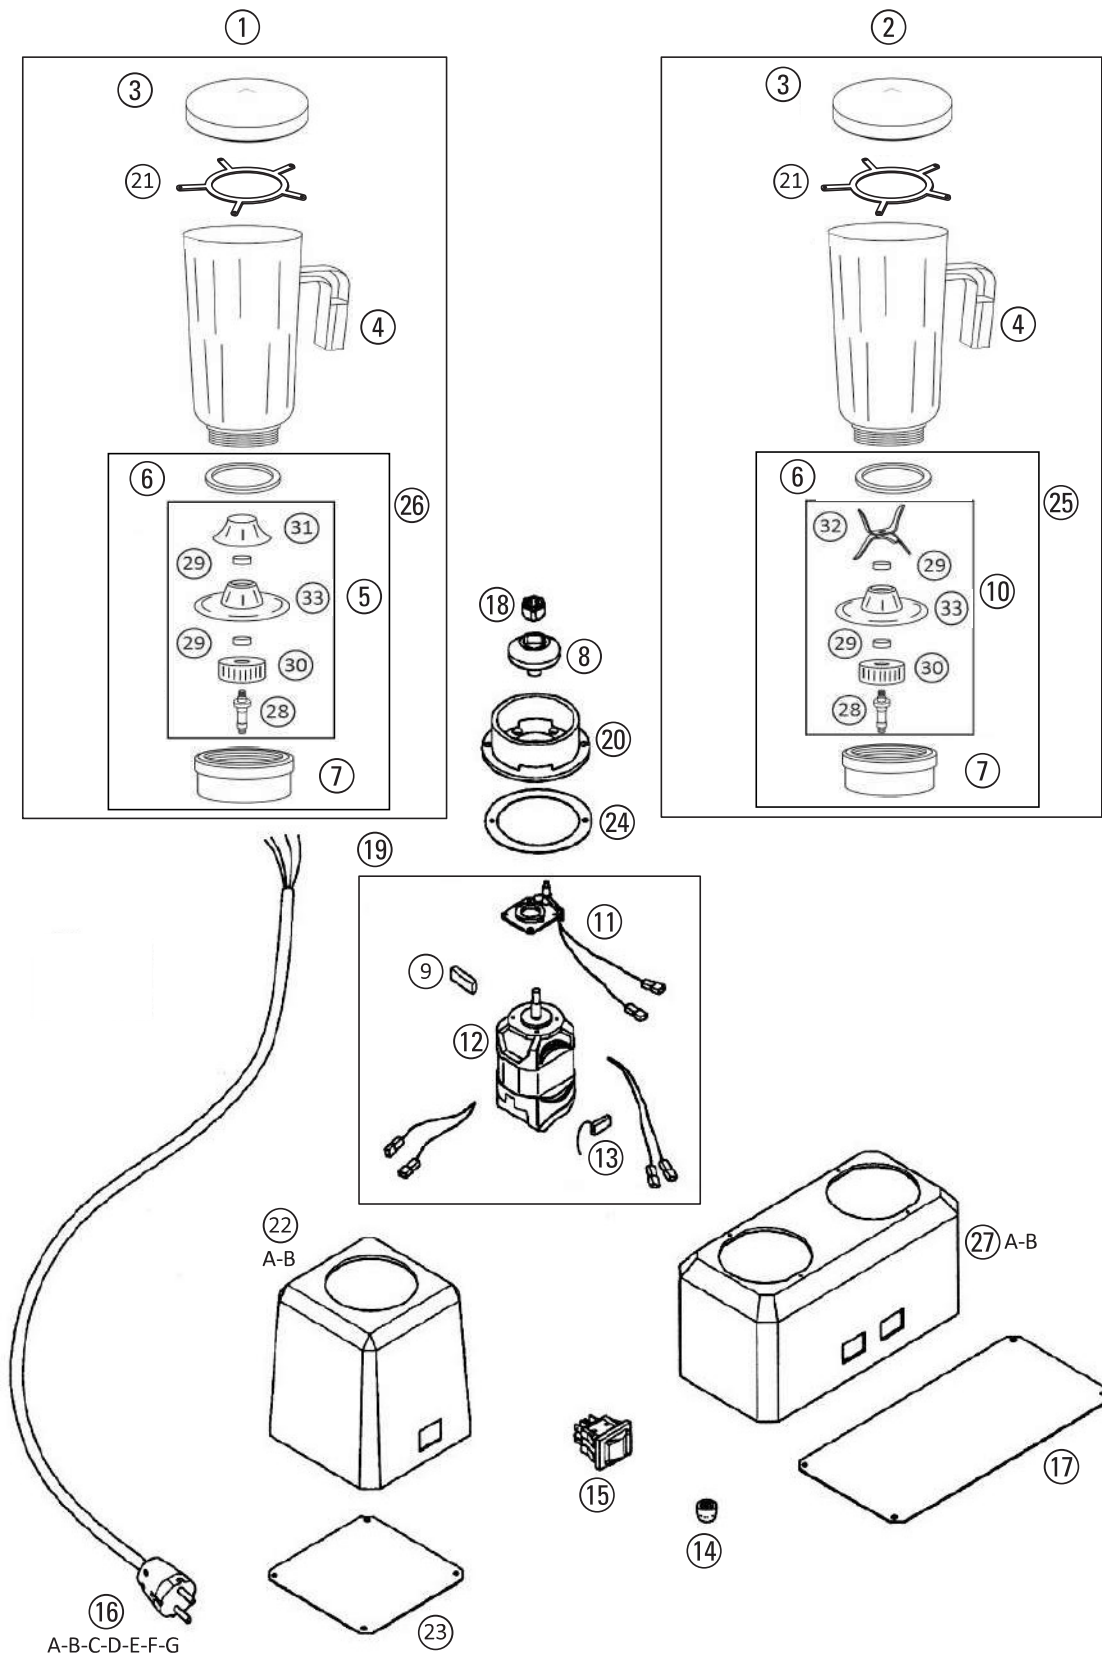

T82/1 - T82/2

T82/1 - T82/2

Dis.	Codice	Descrizione
1	RFRUUNI03	BICCHIERE PLEX COMPLETO (VERSIONE CON CONO)
2	RFRUUNI04	BICCHIERE PLEX COMPLETO (VERSIONE CON COLTELLI)
3	160033	COPERCHIO BICCHIERE IN PLASTICA
4	160032	BICCHIERE PLEX
5	RFRUUNI06	SUPPORTO ALBERINO COMPLETO (VERSIONE CON CONO)
6	120017	GUARNIZIONE BICCHIERE
7	160031	PORTA BICCHIERE
8	RFRUUNI09	GIUNTO DI TRAINO
9	RFRUUNI16	SPAZZOLA MOTORE T82/1 - T82/2
10	RFRUUNI05	SUPPORTO ALBERINO COMPLETO (VERSIONE CON COLTELLI)
11	RFRUUNI10	SUPPORTO MOTORE
12	270001	MOTORE - 230V
13	150071	FILTRO MOTORE 0,1 μ F
14	160096	PIEDINO IN GOMMA
15	210019	INTERRUTTORE CON CUFFIA I-0-II
16A	150094	CAVO CON SPINA AMERICA
16B	150084	CAVO CON SPINA INGLESE
16C	150080	CAVO CON SPINA AUSTRALIA
16D	150049	CAVO CON SPINA BRASILE
16E	150110	CAVO CON SPINA SVIZZERA
16F	150122	CAVO CON SPINA ISRAELE
16G	150045	CAVO CON SPINA SCHUKO
17	180142	FONDELLO T82/2
18	160040	GIUNTO DENTATO IN GOMMA
19	RFRUUNI11	MOTORE COMPLETO - 230V
20	170027	CAPOTTINA PORTA BICCHIERE T82/1 - T82/2
21	160006	STELLA BICCHIERE
22A	170158	CORPO T82/1 - SILVER
22B	170159	CORPO T82/1 - NERO OPACO
23	180143	FONDELLO T82/1
24	160030	GUARNIZIONE ANTIVIBRANTE
25	RFRUUNI13	PORTA BICCHIERE COMPLETO (VERSIONE CON COLTELLI)
26	RFRUUNI12	PORTA BICCHIERE COMPLETO (VERSIONE CON CONO)
27A	170163	CORPO T82/2 - SILVER
27B	170161	CORPO T82/2 - NERO OPACO
28	130053	ALBERINO
29	260010	CUSCINETTO H688
30	170079	INGRANAGGIO CON INSERTO
31	130054	CONO AGITATORE PER FRAPPE'
32	230017	COLTELLI (3 PEZZI)
33	160034	SUPPORTO ALBERINO