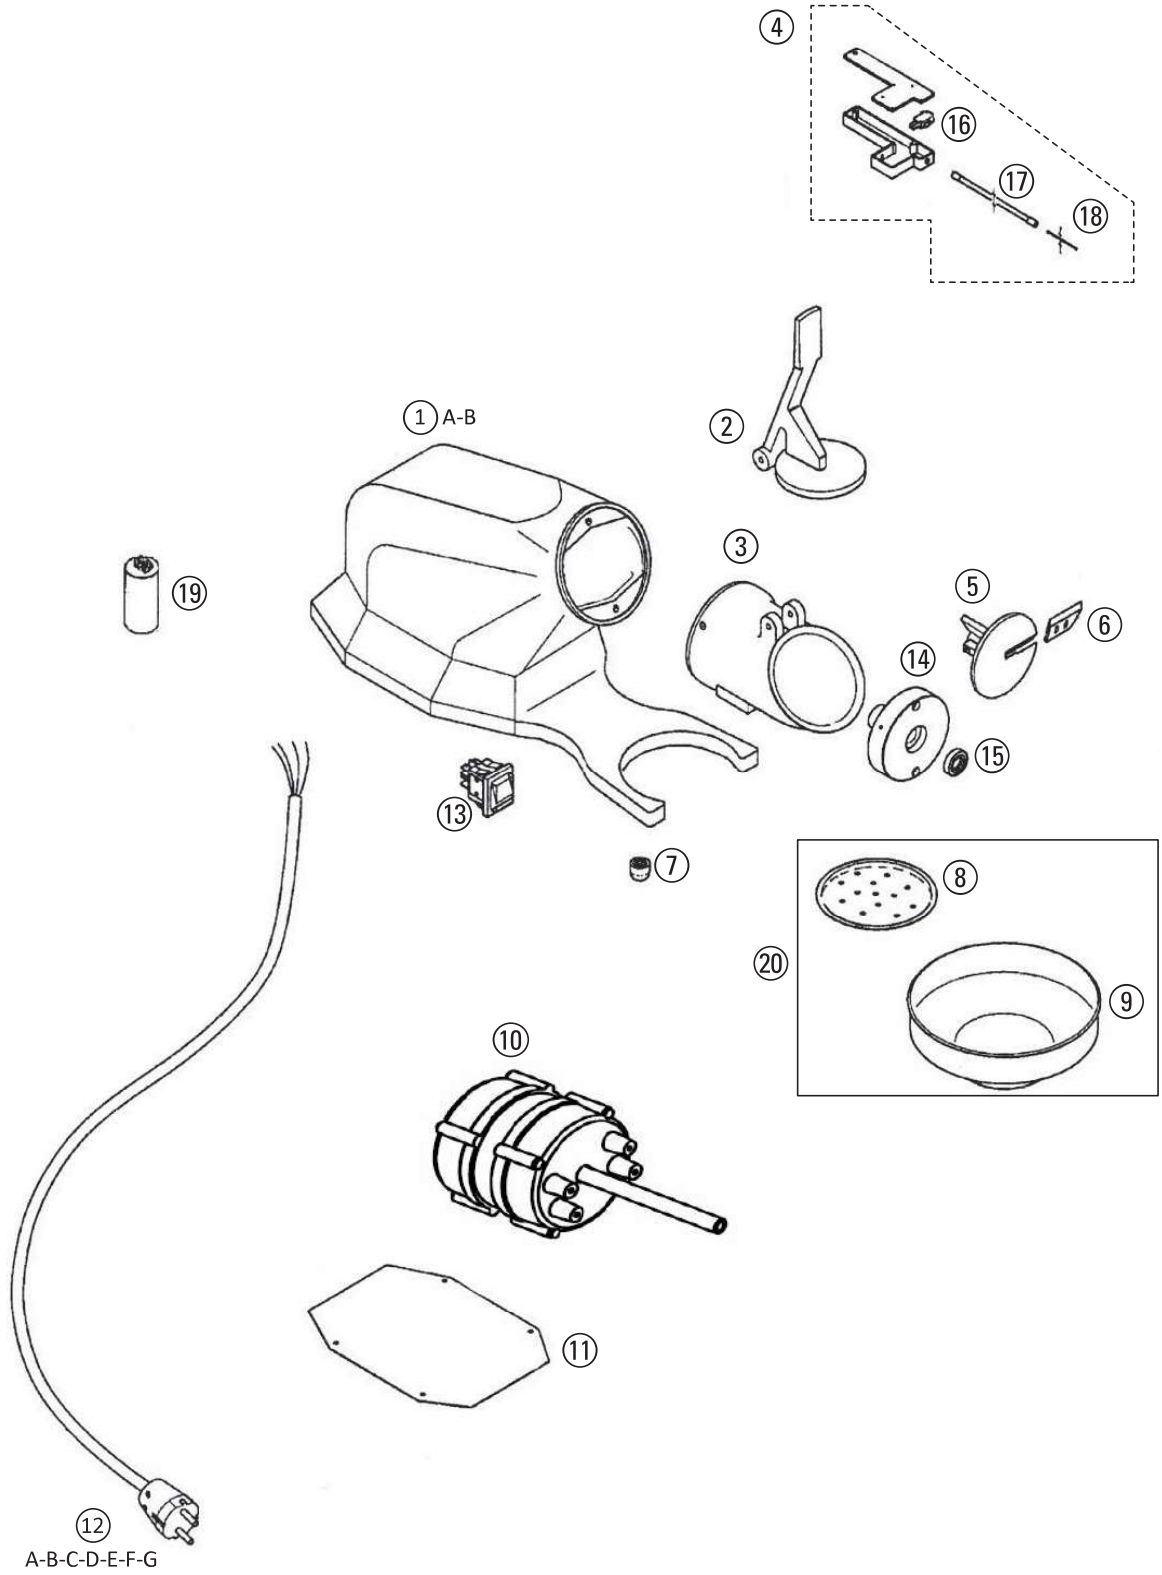

T60 - T60/S

T60 - T60/S

Dis.	Codice	Descrizione
1A	170078	CORPO - NERO MARTELLATO
1B	170088	CORPO - SILVER
2	RTRT60001	LEVA
3	170122	TRAMOGGIA
4	RTRT60002	SCATOLA DI SICUREZZA MICRO COMPLETA
5	170129	GIRANTE
6	230022	LAMA
7	160096	PIEDINO IN GOMMA
8	180040	PIATTINO SCOLA ACQUA
9	180065	VASCHETTA
10	270009	MOTORE
11	180064	FONDELLO
12A	150073	CAVO CON SPINA SCHUKO
12B	150076	CAVO CON SPINA AMERICA
12C	150077	CAVO CON SPINA INGLESE
12D	150078	CAVO CON SPINA AUSTRALIA
12E	150052	CAVO CON SPINA BRASILE
12F	150111	CAVO CON SPINA SVIZZERA
12G	150121	CAVO CON SPINA ISRAELE
13	210018	INTERRUTTORE LUMINOSO CON CAPPUCCIO
14	170128	FLANGIA
15	120011	ANELLO DI TENUTA
16	210029	MICROINTERRUTTORE
17	150058	GUAINA PER MICRO
18	150059	CAVO IN ACCIAIO PER MICRO
19	150070	CONDENSATORE 8 μ F
20	RTRT60006	VASCHETTA COMPLETA