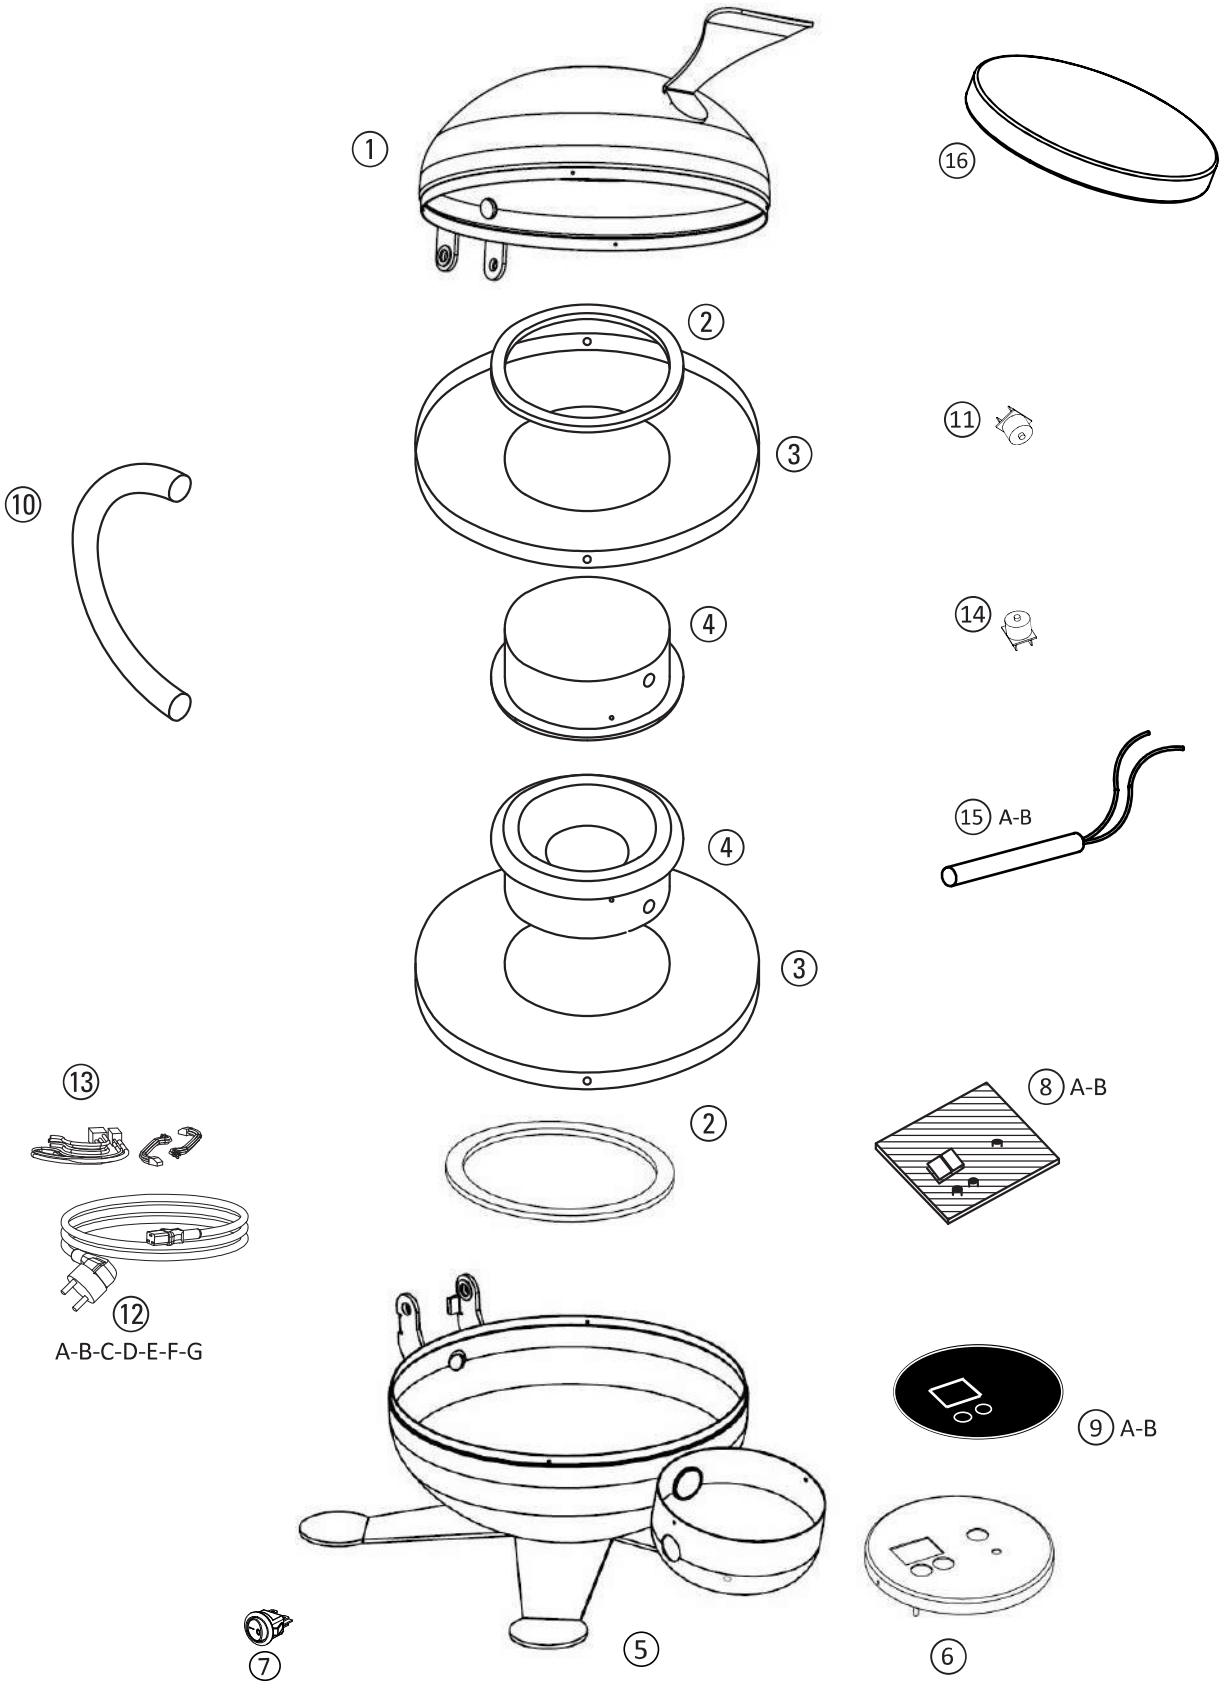

T14

T14

Dis.	Codice	Descrizione
1	180262	CALOTTA SUPERIORE CON MANICO
2	180275	ANELLO DI FISSAGGIO
3	180265	ANELLO CON FORO
4	170652	CROGIOLO ROTONDO TEFLONATO
5	180696	CALOTTA INFERIORE CON GUSCIO DISPLAY ROTONDO
6	180693	COPERCHIO ROTONDO PER SCATOLA DISPLAY
7	RSCT14001	INTERRUTTORE CON GUAINA
8A	130131	SCHEDA ELETTRONICA - 230V
8B	130133	SCHEDA ELETTRONICA - 110V
9A	240058	ADESIVO DISPLAY C/LOGO
9B	240059	ADESIVO DISPLAY SENZA LOGO
10	230020	MOLLA COPRICAPO
11	140025	TERMOSTATO DI CONTROLLO DELLA TEMPERATURA
12A	150073	CAVO CON SPINA SCHUKO
12B	150076	CAVO CON SPINA AMERICA
12C	150077	CAVO CON SPINA INGLESE
12D	150078	CAVO CON SPINA AUSTRALIA
12E	150052	CAVO CON SPINA BRASILE
12F	150111	CAVO CON SPINA SVIZZERA
12G	150121	CAVO CON SPINA ISRAELE
13	150012	CABLAGGIO COMPLETO
14	140027	TERMOSTATO DI SICUREZZA
15A	190010	RESISTENZA 500W - 230V
15B	190025	RESISTENZA 500W - 110V
16	120033	ISOLANTE