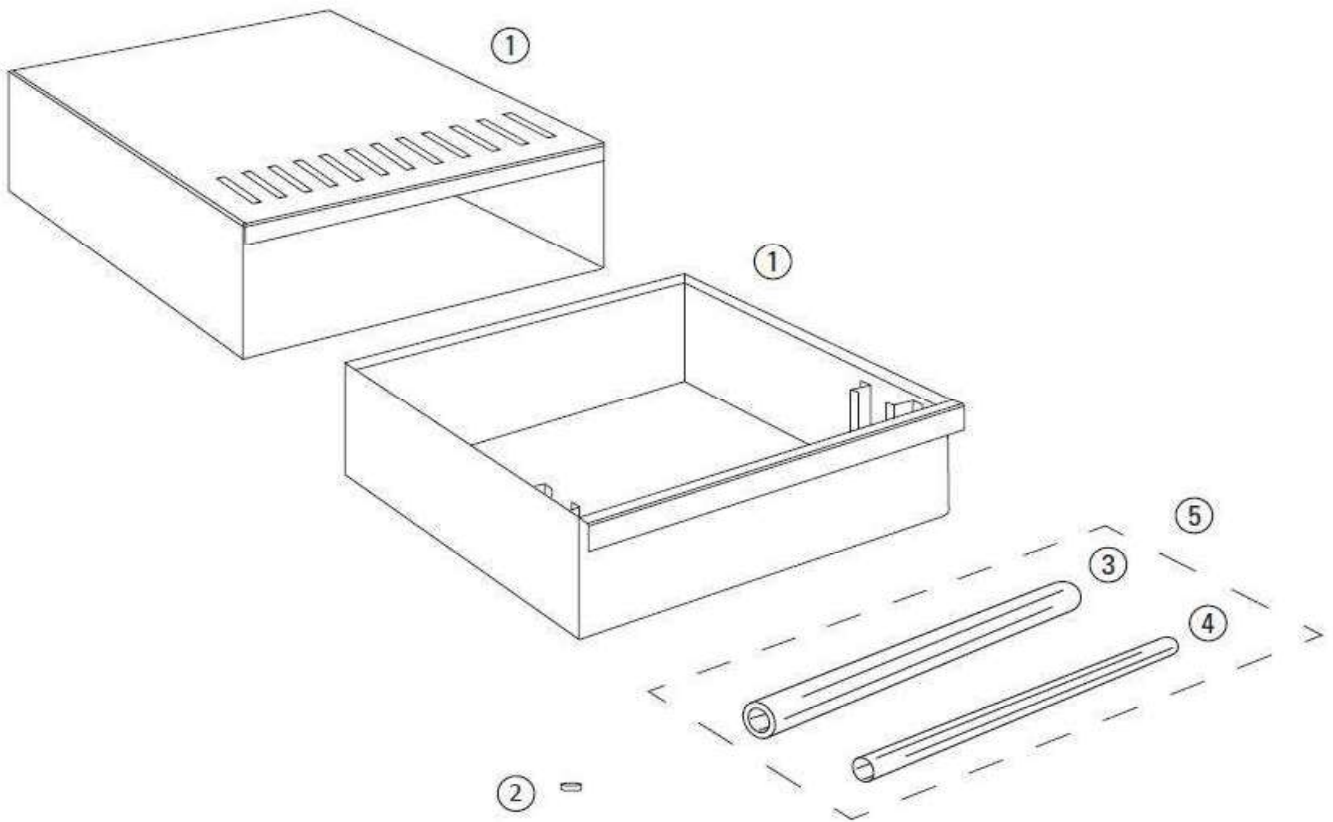

BATTIFONDI

Dis.	Codice	Descrizione
1	180497	CASSETTO CONTENITORE (2 PEZZI)
2	120042	GOMMINO ANTISCIVOLO
3	RMB000001	TUBO IN GOMMA
4	RMB000002	TUBO IN ACCIAIO
5	RMB000003	BATTENTE COMPLETO DI RIVESTIMENTO